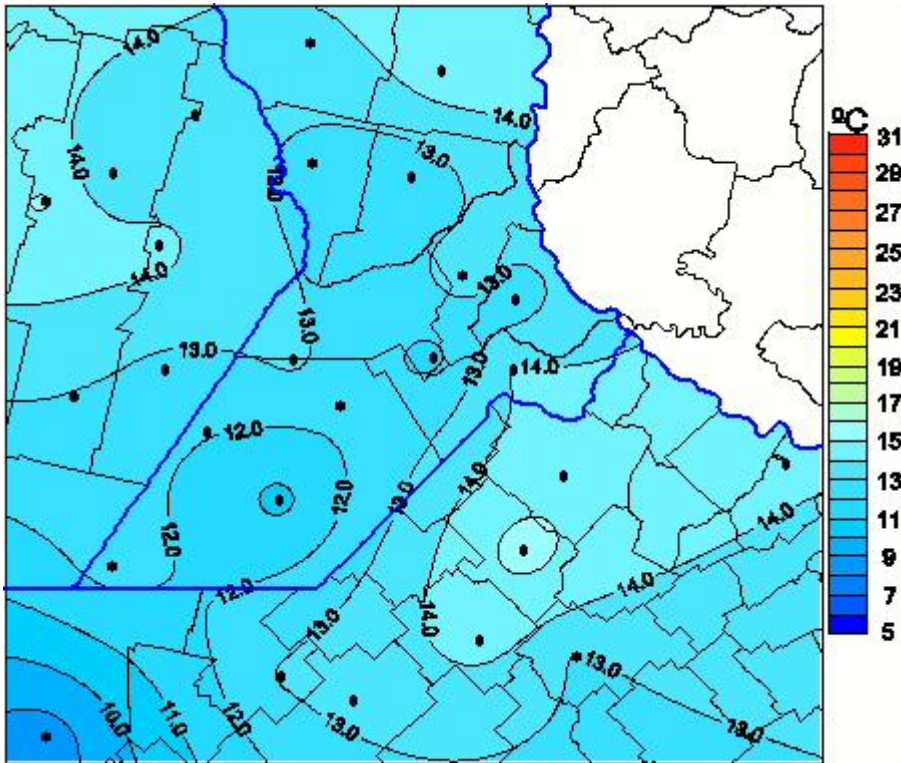

# Temperaturas Medias

Mapa de temperaturas medias de las las últimas 24 horas.  
(Desde las 8:00AM hasta las 8:00AM). Se actualiza a las 10:00hs.