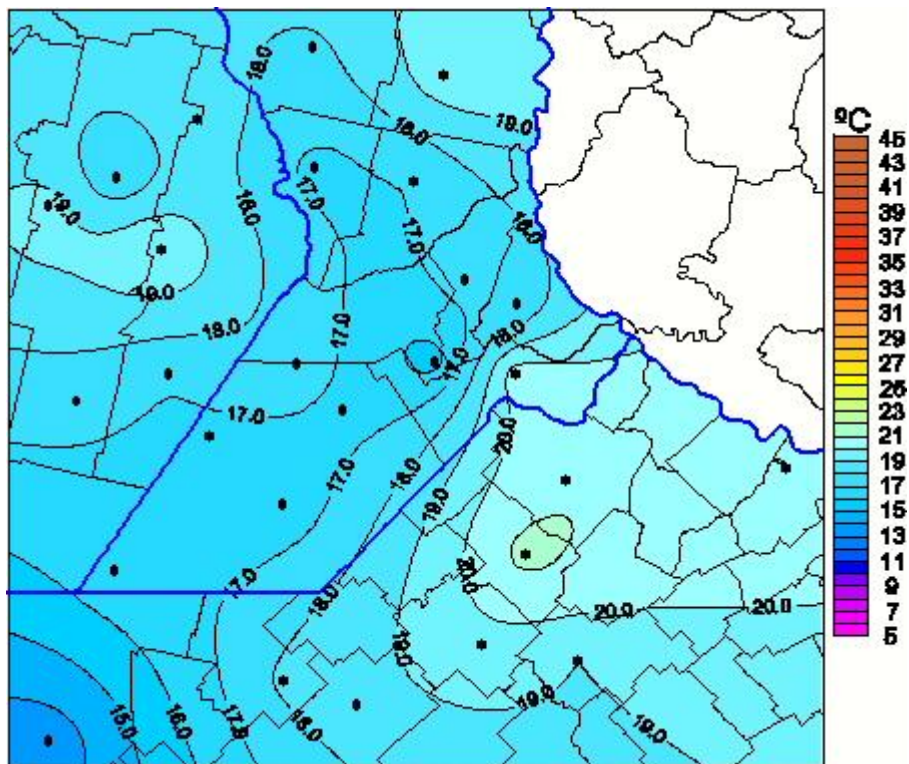

Temperaturas Máximas

Mapa de temperaturas máximas de las últimas 24 horas.
(Desde las 8:00AM hasta las 8:00AM). Se actualiza a las 10:00hs.