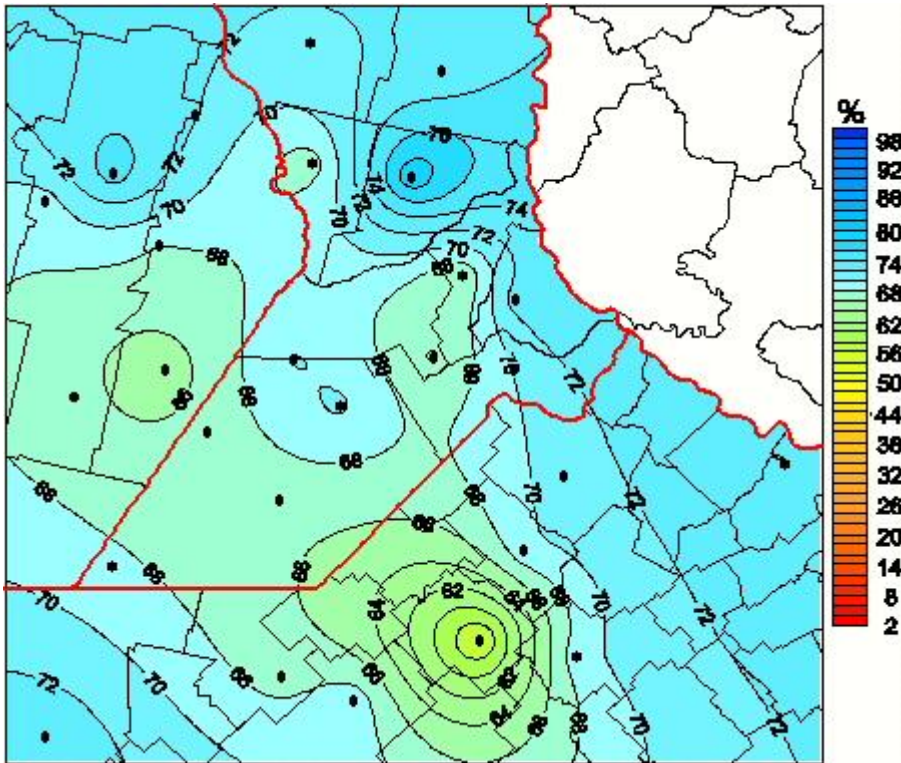

Humedad Relativa

Mapa de humedad relativa de las últimas 24 horas.
(Desde las 8:00AM hasta las 8:00AM). Se actualiza a las 10:00hs.