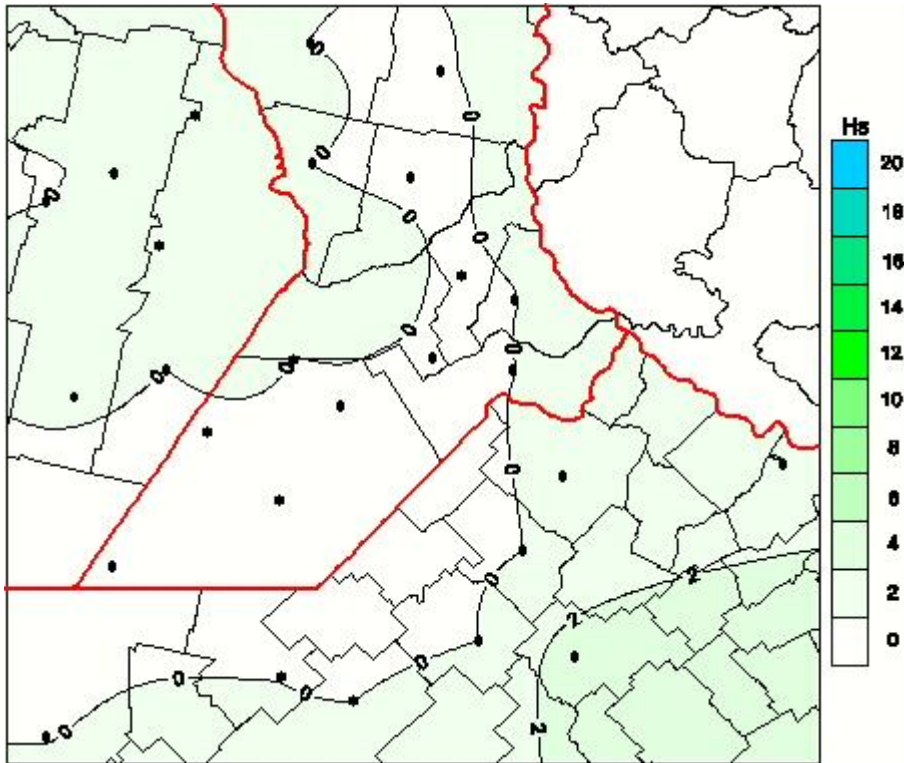

# Humedad de Hoja

Mapa de humedad de hoja de las las últimas 24 horas.  
(Desde las 8:00AM hasta las 8:00AM). Se actualiza a las 10:00hs.

BOLSA  
DE COMERCIO  
DE ROSARIO

 [www.facebook.com/BCROficial](http://www.facebook.com/BCROficial)