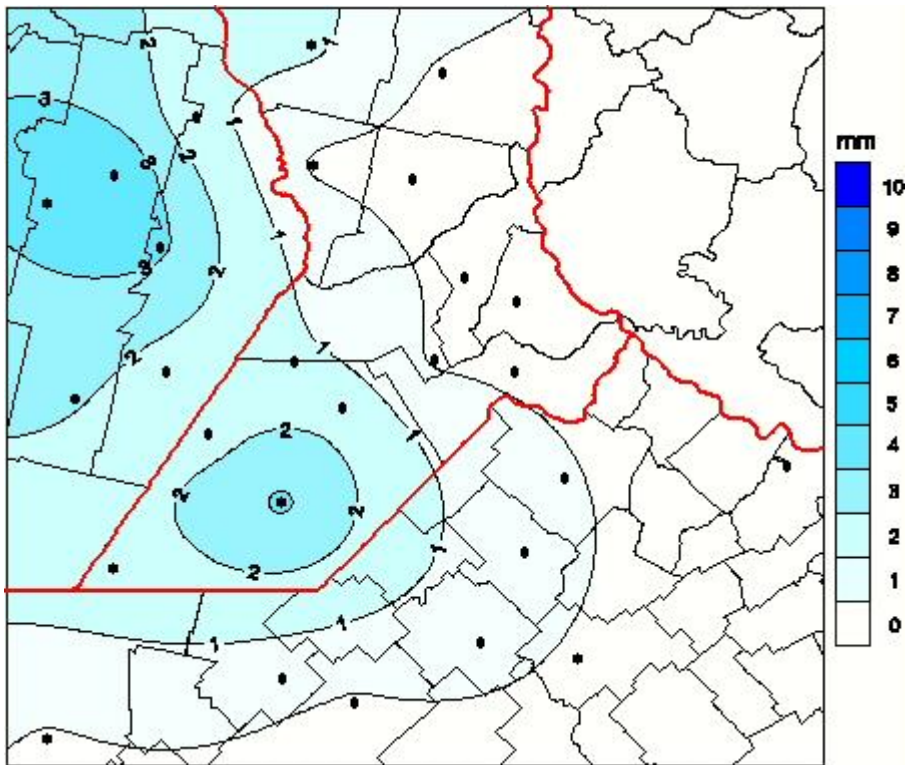

Lluvias

Mapa de precipitación acumulada en las últimas 24 horas.
(Desde las 8:00AM hasta las 8:00AM). Se actualiza a las 10:00hs.