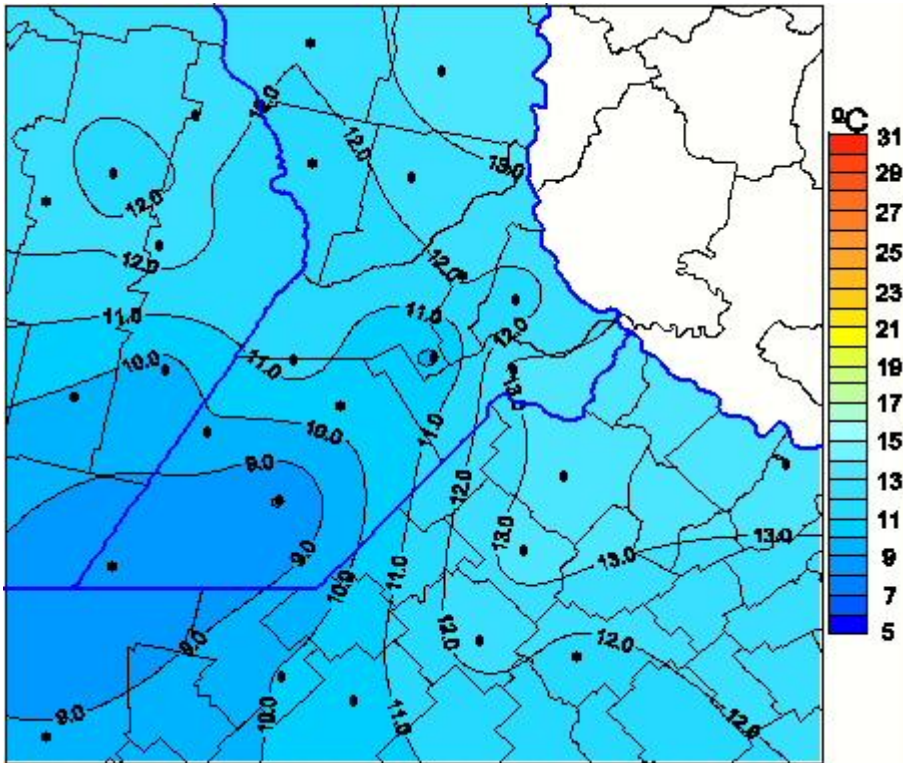

Temperaturas Medias

Mapa de temperaturas medias de las las últimas 24 horas.
(Desde las 8:00AM hasta las 8:00AM). Se actualiza a las 10:00hs.