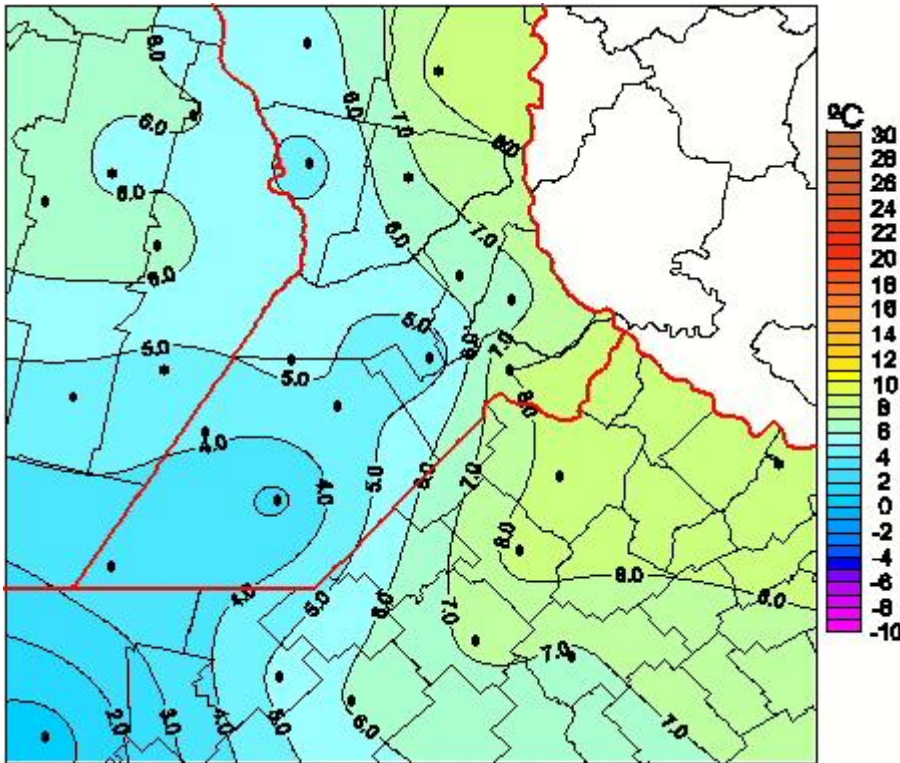

## Temperaturas Mínimas

Mapa de temperaturas mínimas de las las últimas 24 horas.  
(Desde las 8:00AM hasta las 8:00AM). Se actualiza a las 10:00hs.