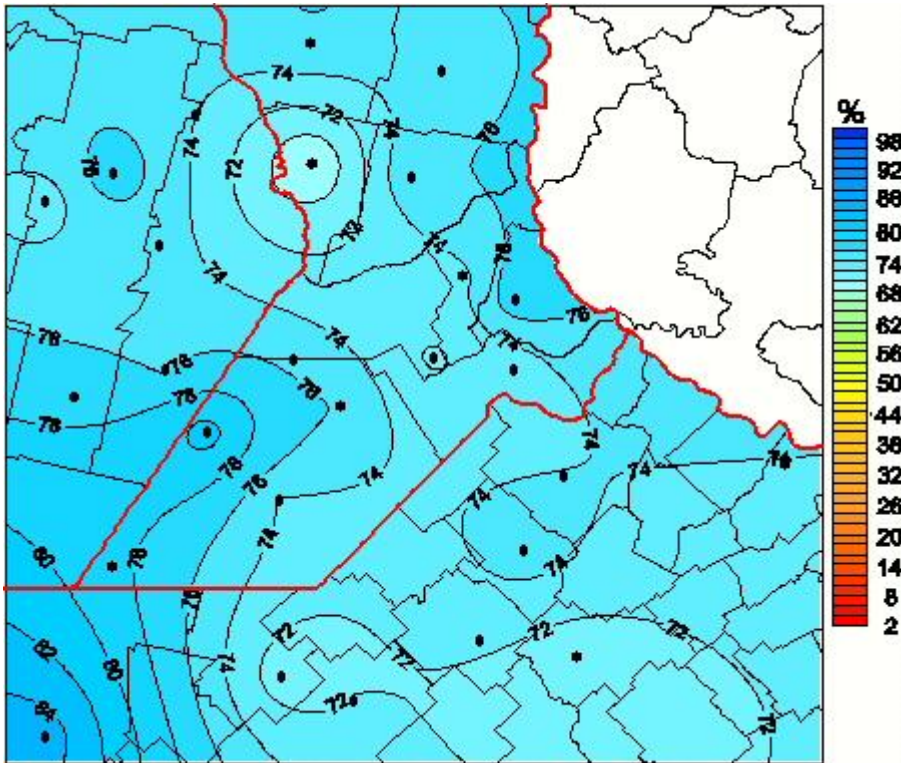

Humedad Relativa

Mapa de humedad relativa de las últimas 24 horas.
(Desde las 8:00AM hasta las 8:00AM). Se actualiza a las 10:00hs.