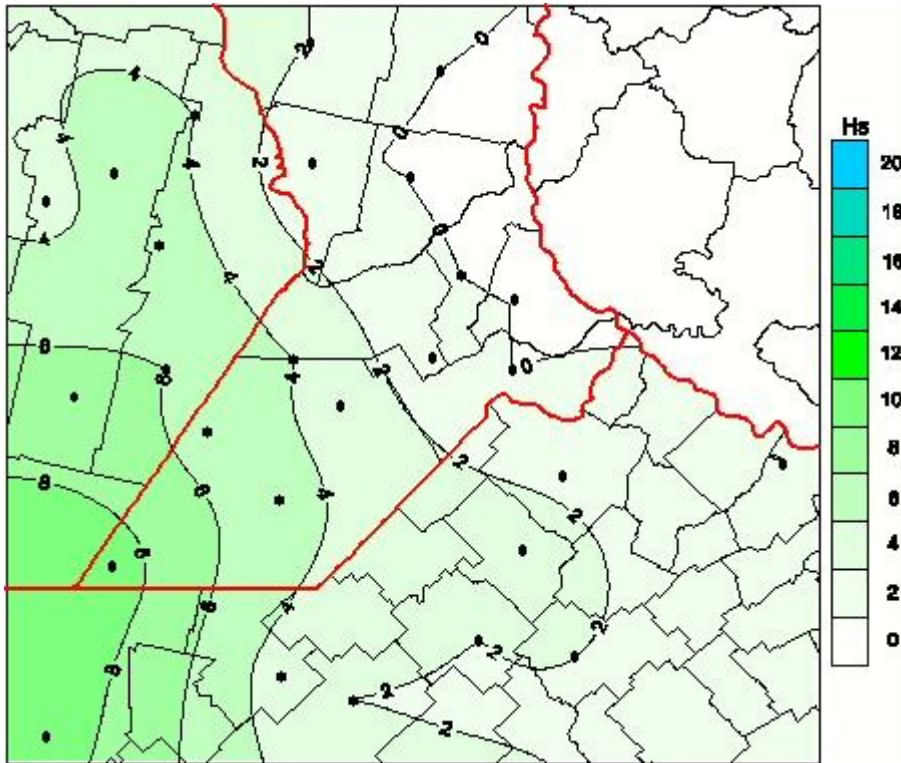

Humedad de Hoja

Mapa de humedad de hoja de las las últimas 24 horas.
(Desde las 8:00AM hasta las 8:00AM). Se actualiza a las 10:00hs.

BOLSA
DE COMERCIO
DE ROSARIO

 www.facebook.com/BCROficial

 twitter.com/bcrgrensa