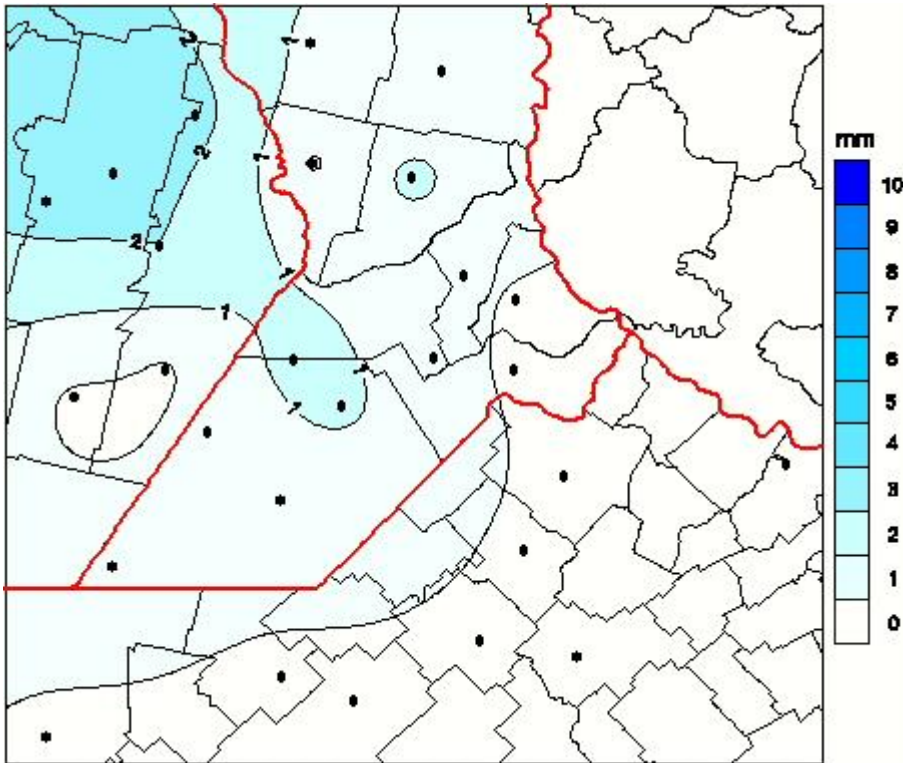

Lluvias

Mapa de precipitación acumulada en las últimas 24 horas.
(Desde las 8:00AM hasta las 8:00AM). Se actualiza a las 10:00hs.

BOLSA
DE COMERCIO
DE ROSARIO

 www.facebook.com/BCROficial

 twitter.com/bcrgrensa