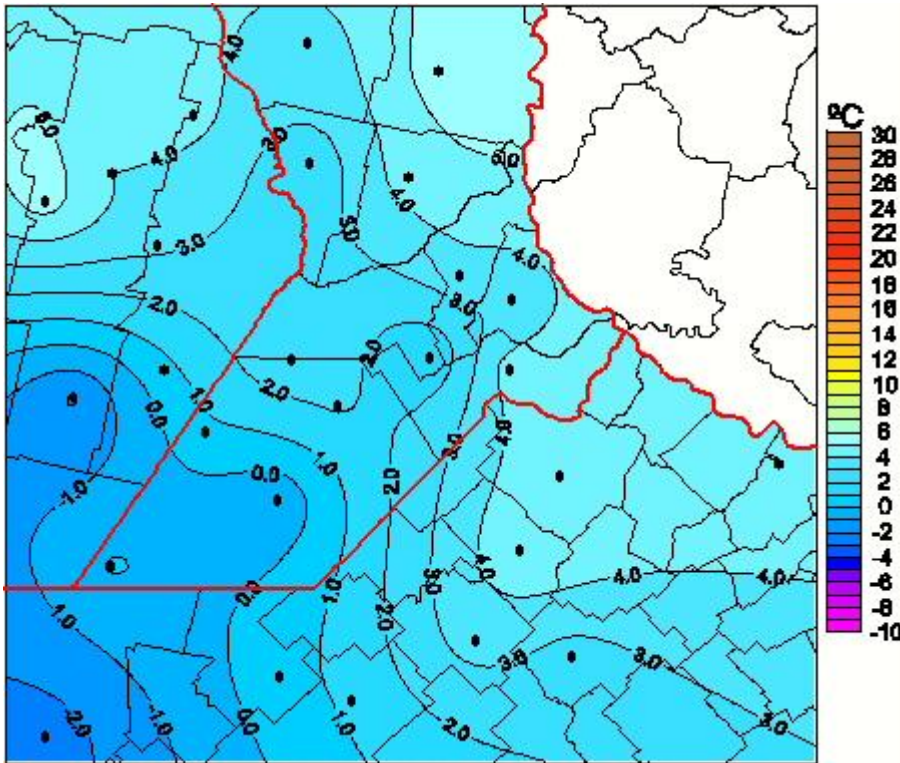

Temperaturas Medias

Mapa de temperaturas medias de las las últimas 24 horas.
(Desde las 8:00AM hasta las 8:00AM). Se actualiza a las 10:00hs.