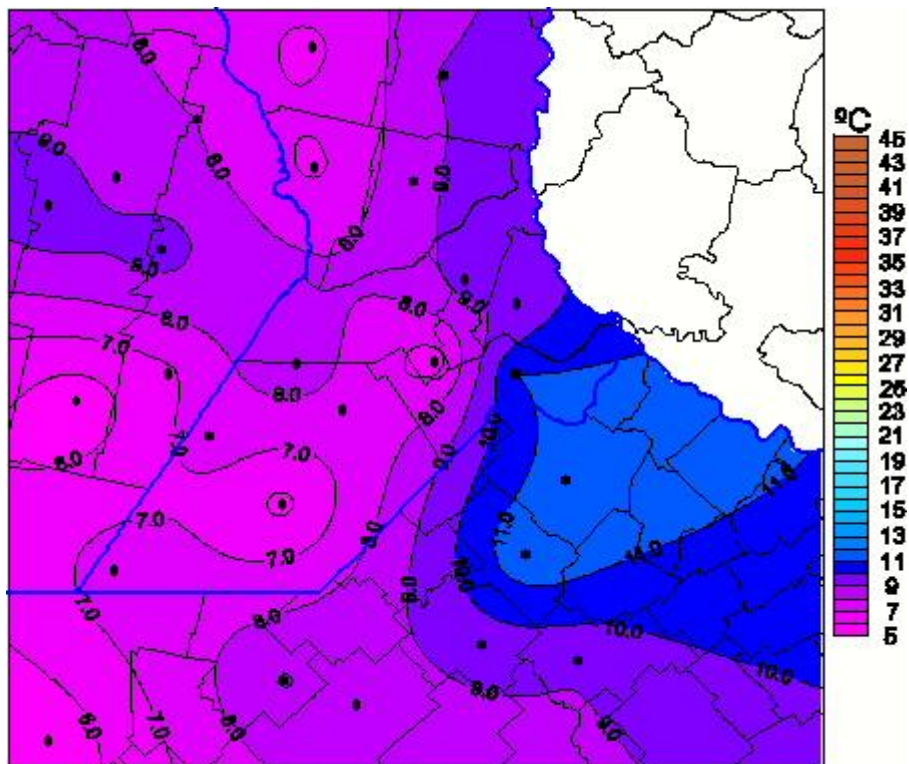

Temperaturas Máximas

Mapa de temperaturas máximas de las las últimas 24 horas.
(Desde las 8:00AM hasta las 8:00AM). Se actualiza a las 10:00hs.