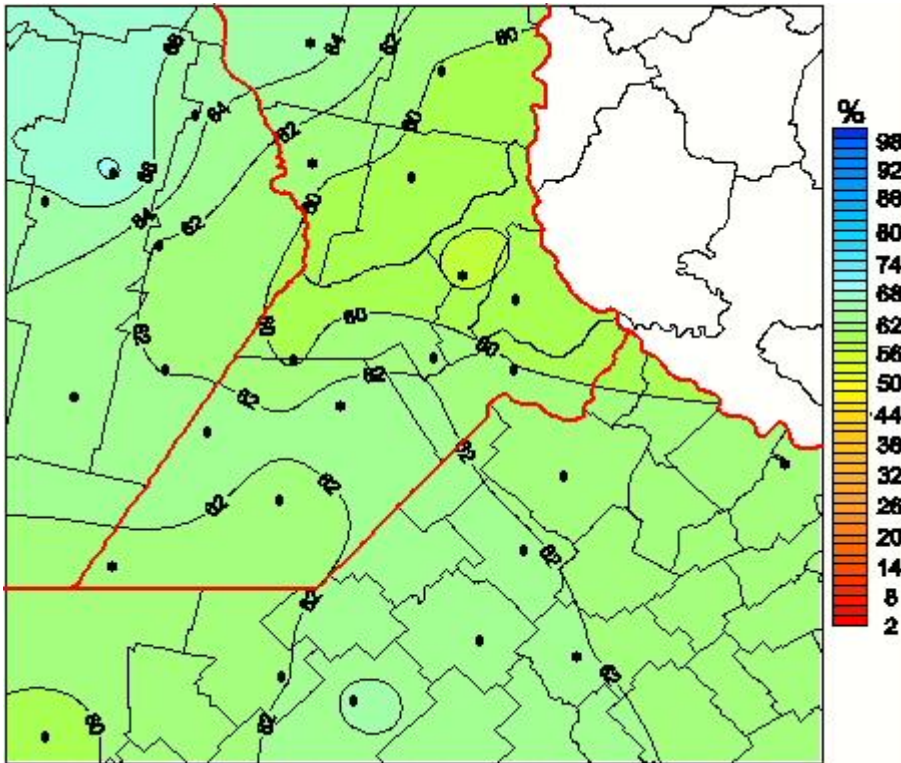

Humedad Relativa

Mapa de humedad relativa de las las últimas 24 horas.
(Desde las 8:00AM hasta las 8:00AM). Se actualiza a las 10:00hs.