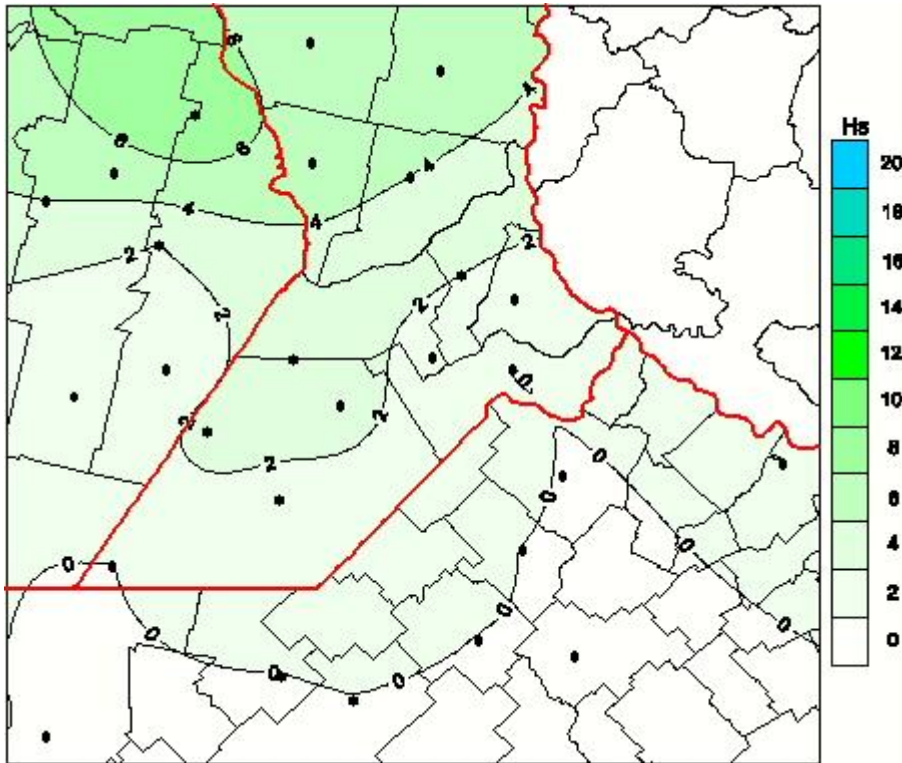

Humedad de Hoja

Mapa de humedad de hoja de las las últimas 24 horas.
(Desde las 8:00AM hasta las 8:00AM). Se actualiza a las 10:00hs.

BOLSA
DE COMERCIO
DE ROSARIO

www.facebook.com/BCROficial

twitter.com/bcrprensa