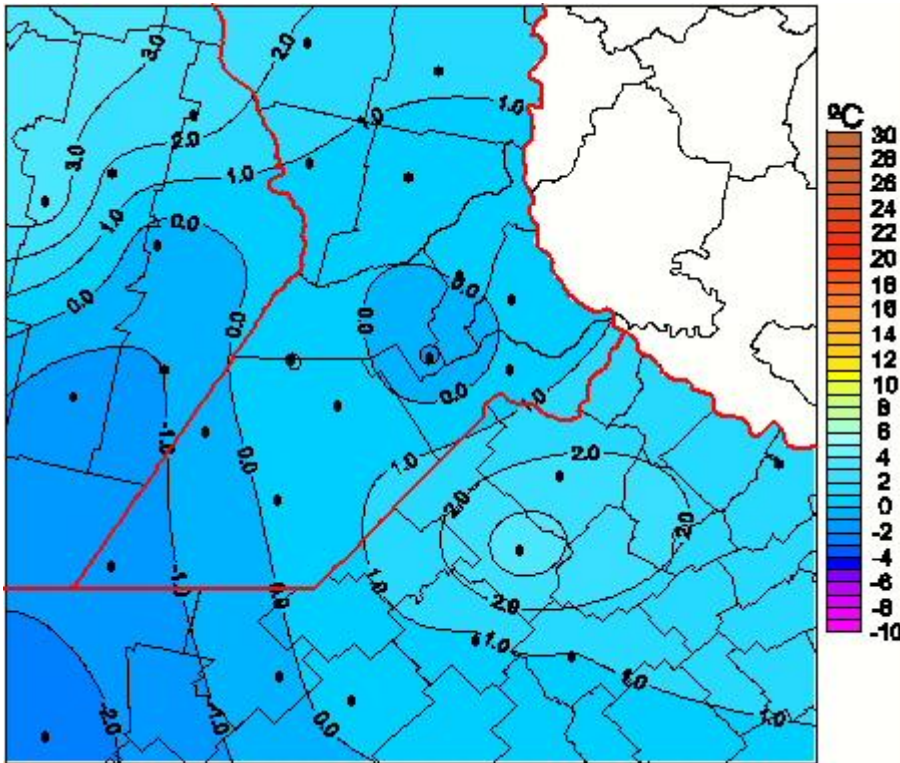

Temperaturas Medias

Mapa de temperaturas medias de las últimas 24 horas.
(Desde las 8:00AM hasta las 8:00AM). Se actualiza a las 10:00hs.

BOLSA
DE COMERCIO
DE ROSARIO

- www.facebook.com/BCROficial
- twitter.com/bcrprensa
- [es.linkedin.com/BCR](https://es.linkedin.com/company/BCR)
- www.instagram.com/BCR
- www.youtube.com/BolsadeRosario