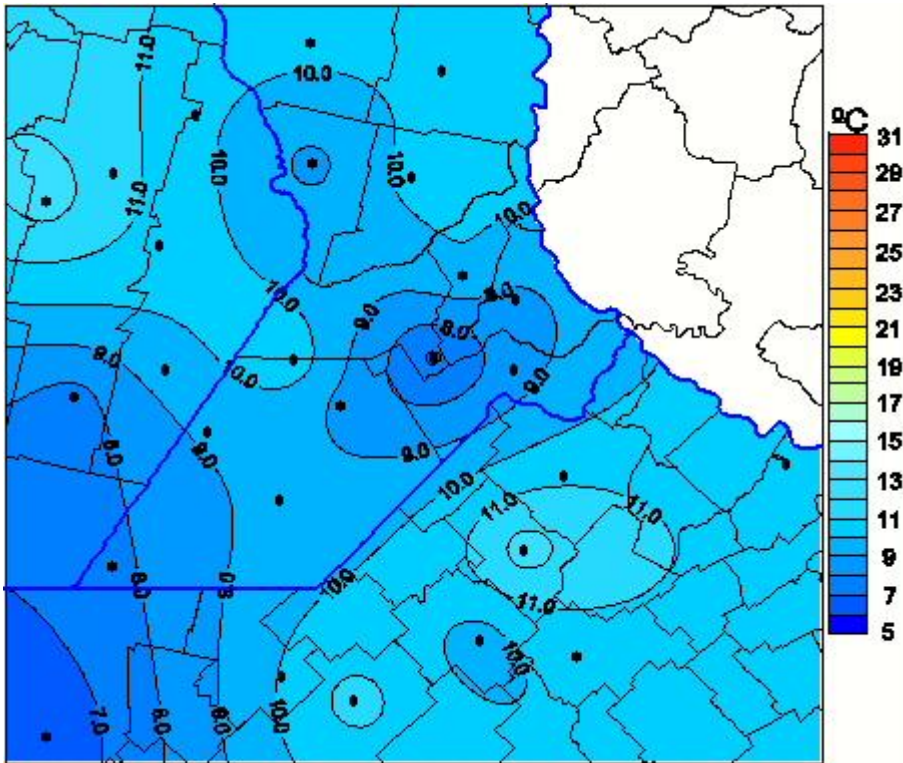

Temperaturas Máximas

Mapa de temperaturas máximas de las últimas 24 horas.
(Desde las 8:00AM hasta las 8:00AM). Se actualiza a las 10:00hs.