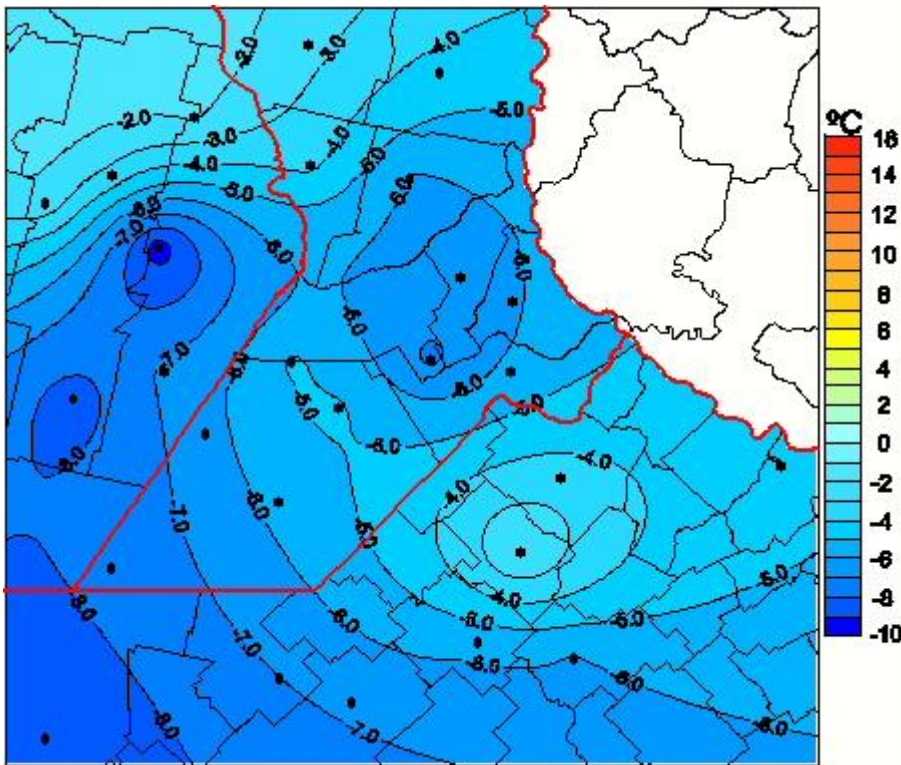

Temperaturas Mínimas

Mapa de temperaturas mínimas de las las últimas 24 horas.
(Desde las 8:00AM hasta las 8:00AM). Se actualiza a las 10:00hs.