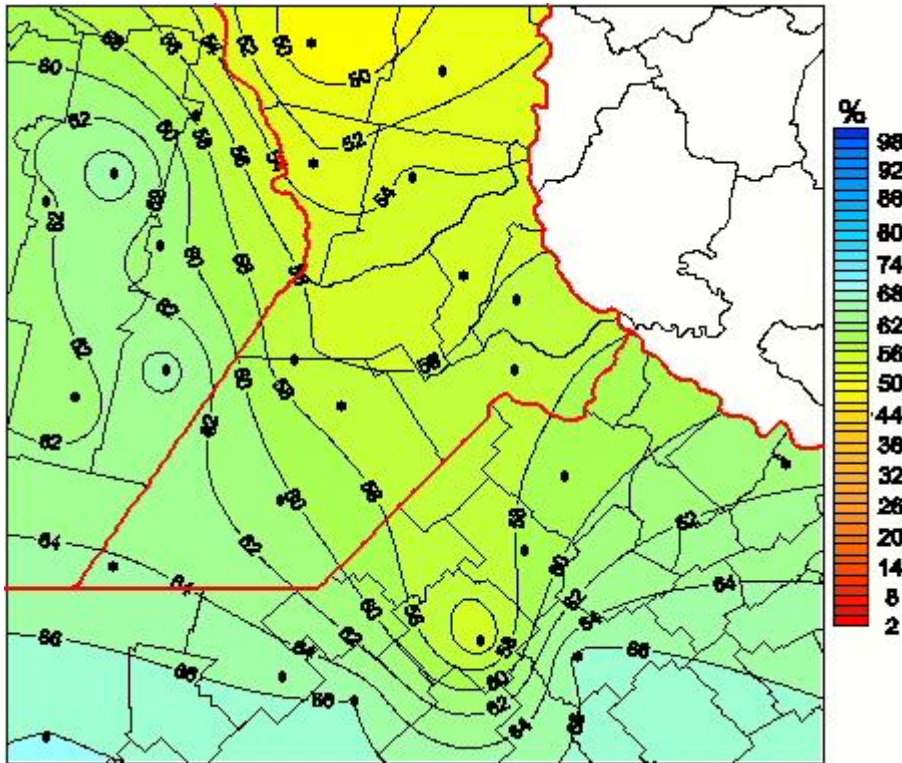

Humedad Relativa

Mapa de humedad relativa de las últimas 24 horas.
(Desde las 8:00AM hasta las 8:00AM). Se actualiza a las 10:00hs.