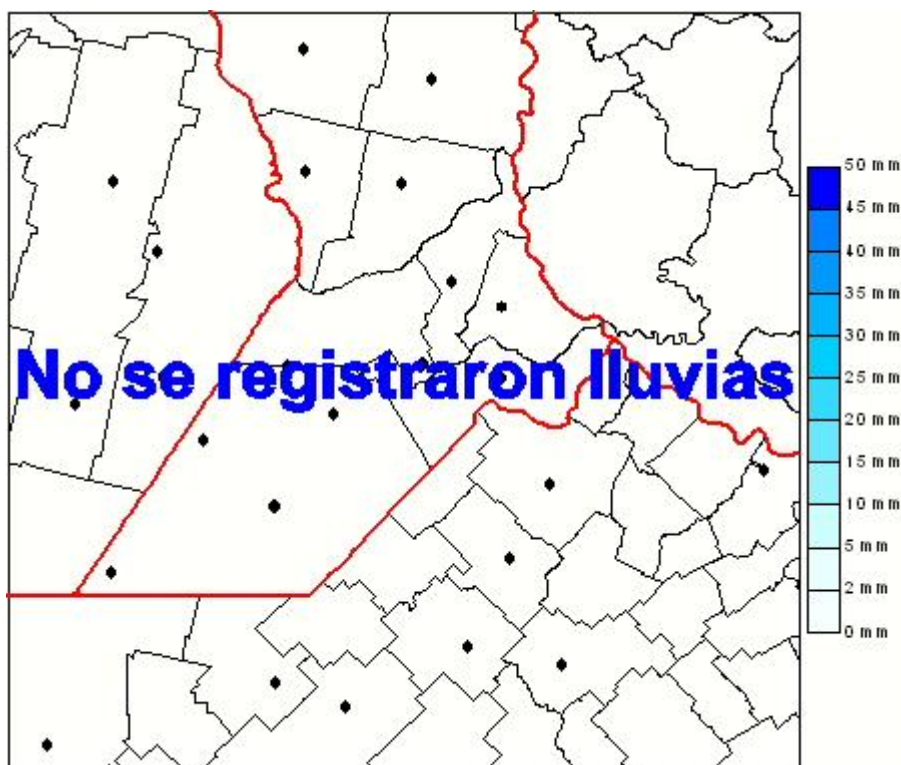

Lluvias

Mapa de precipitación acumulada en las últimas 72 horas.
(Desde las 8:00AM hasta las 8:00AM). Se actualiza a las 10:00hs.