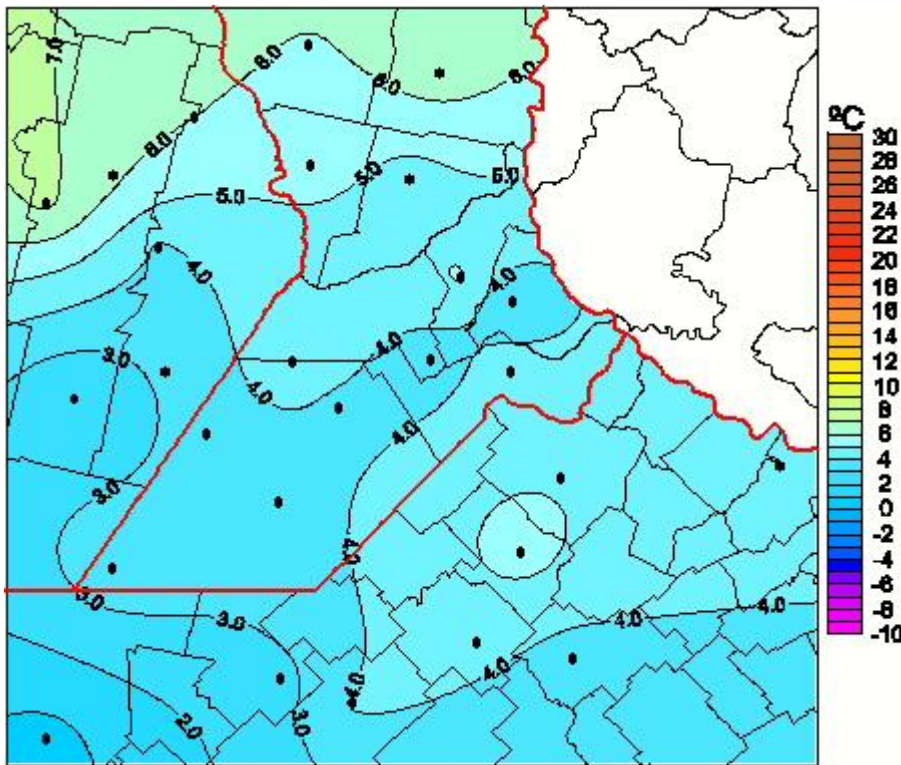

Temperaturas Medias

Mapa de temperaturas medias de las las últimas 72 horas.
(Desde las 8:00AM hasta las 8:00AM). Se actualiza a las 10:00hs.