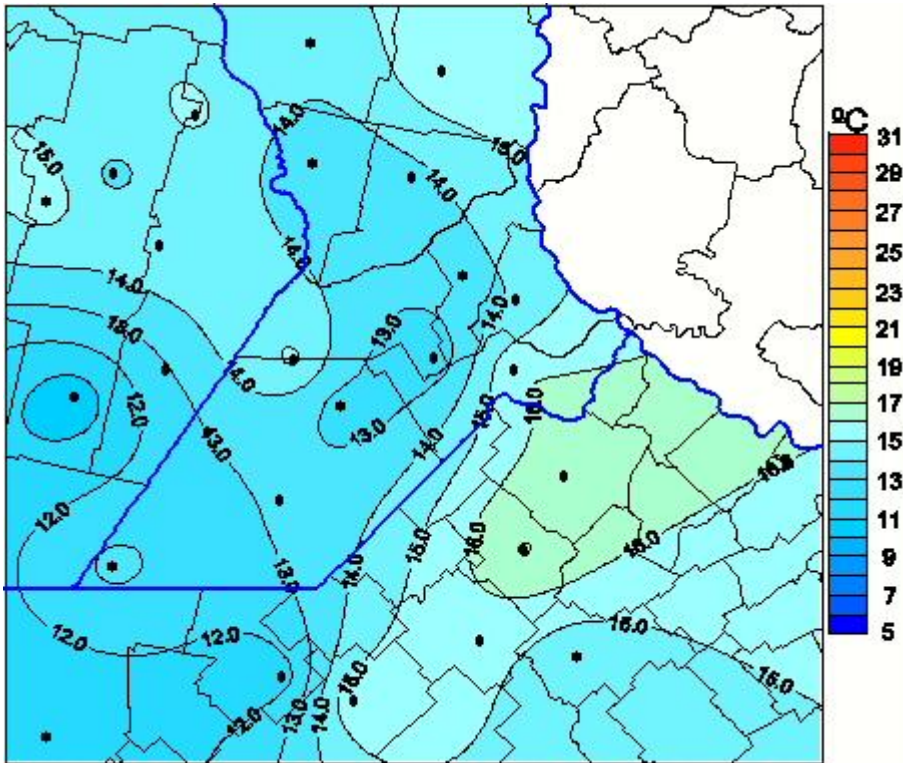

## Temperaturas Máximas

Mapa de temperaturas máximas de las últimas 72 horas.  
(Desde las 8:00AM hasta las 8:00AM). Se actualiza a las 10:00hs.