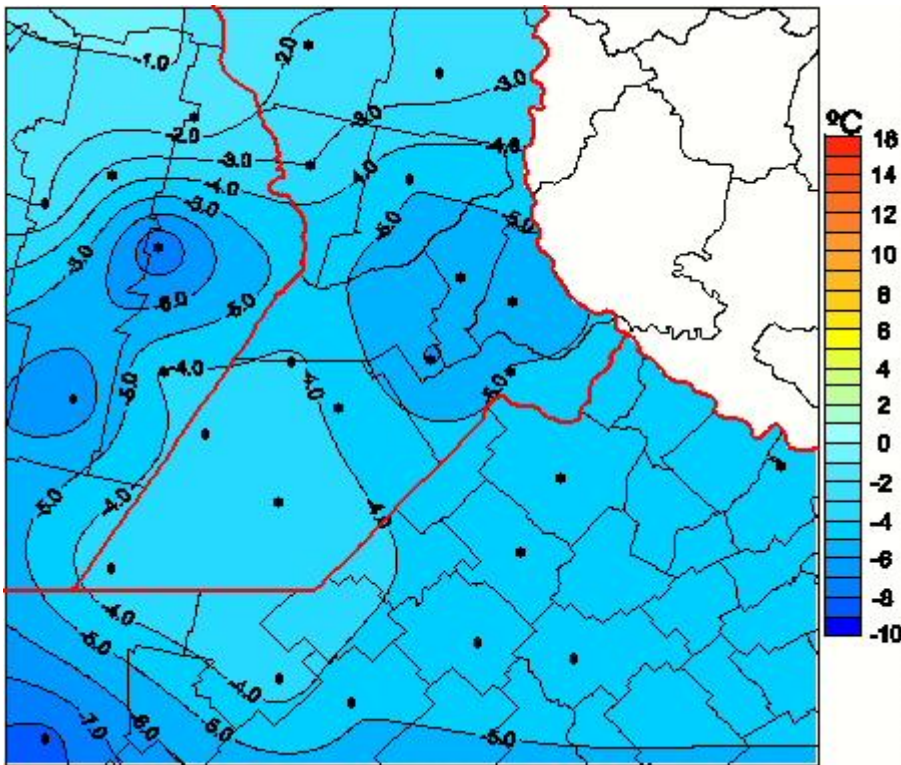

Temperaturas Mínimas

Mapa de temperaturas mínimas de las las últimas 72 horas.
(Desde las 8:00AM hasta las 8:00AM). Se actualiza a las 10:00hs.

BOLSA
DE COMERCIO
DE ROSARIO

 www.facebook.com/BCROficial

 twitter.com/bcrgrensa