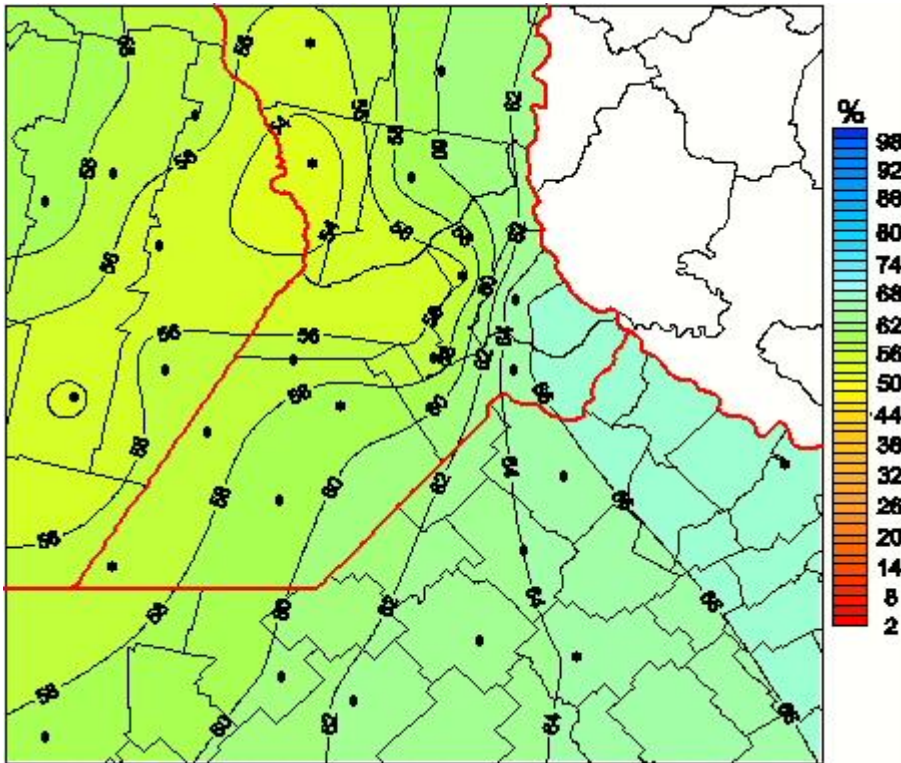

## Humedad Relativa

Mapa de humedad relativa de las las últimas 72 horas.  
(Desde las 8:00AM hasta las 8:00AM). Se actualiza a las 10:00hs.