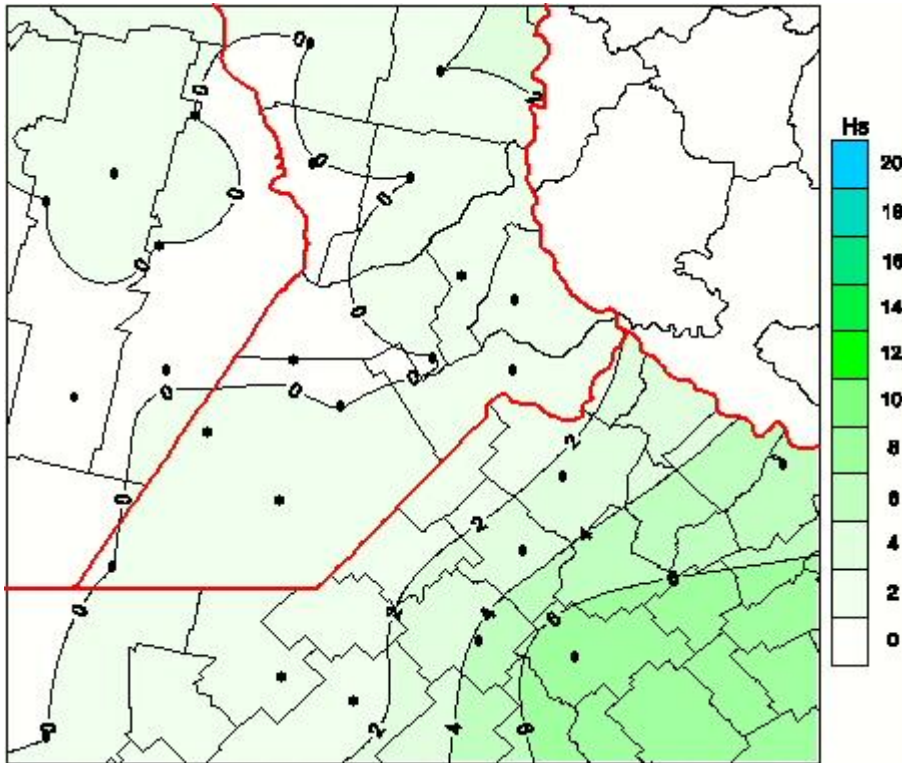

Humedad de Hoja

Mapa de humedad de hoja de las las últimas 72 horas.
(Desde las 8:00AM hasta las 8:00AM). Se actualiza a las 10:00hs.

BOLSA
DE COMERCIO
DE ROSARIO

 www.facebook.com/BCROficial

 twitter.com/bcrgrensa