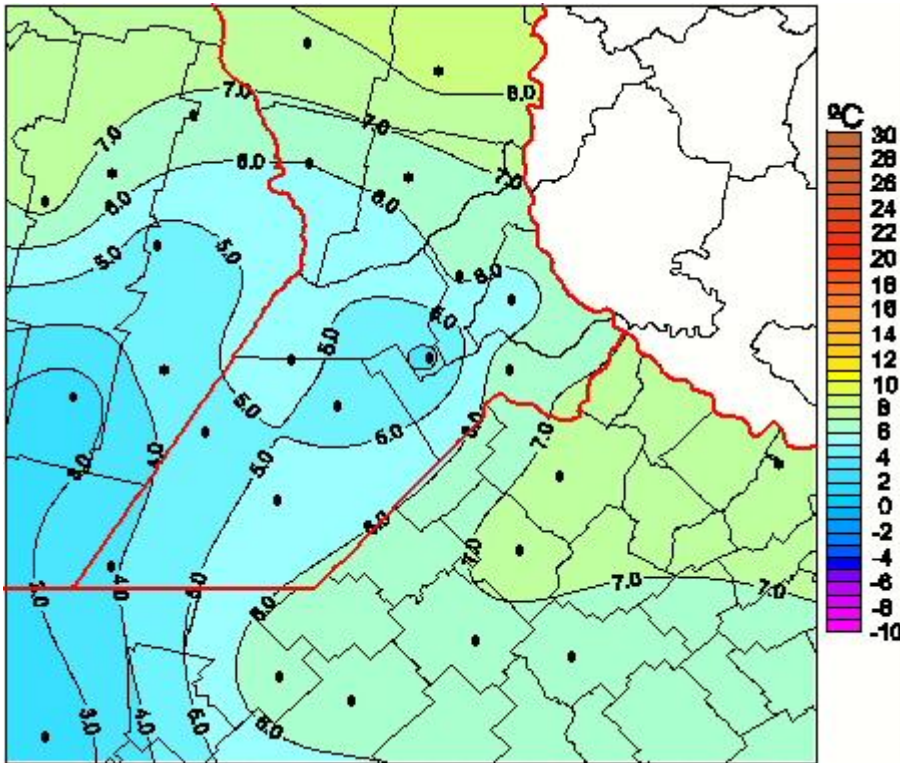

Temperaturas Medias

Mapa de temperaturas medias de las las últimas 24 horas.
(Desde las 8:00AM hasta las 8:00AM). Se actualiza a las 10:00hs.