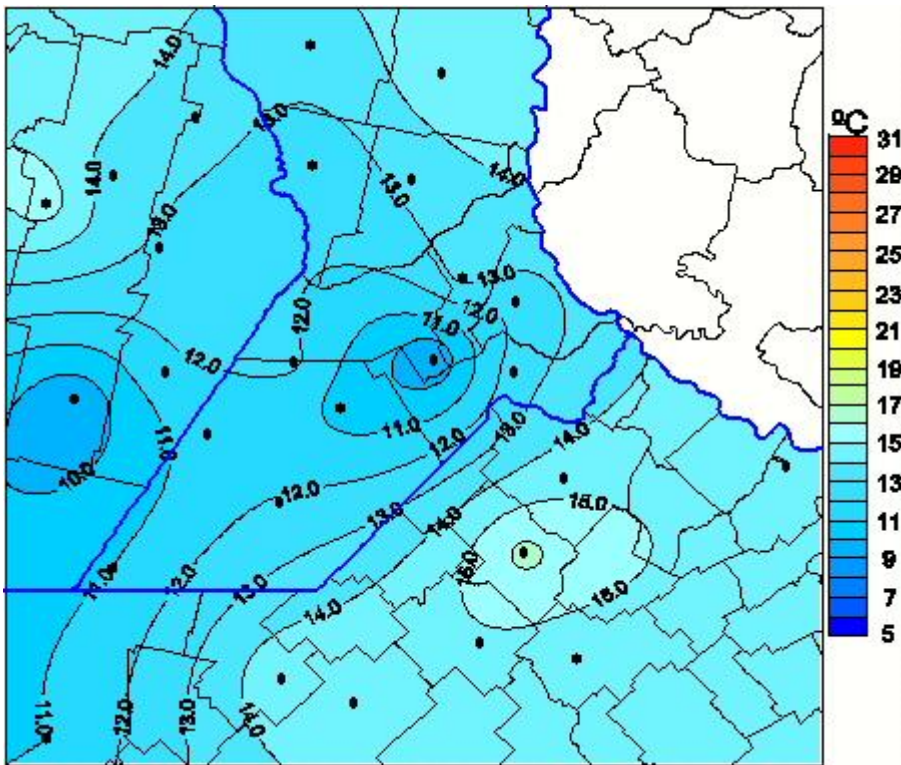

Temperaturas Máximas

Mapa de temperaturas máximas de las últimas 24 horas.
(Desde las 8:00AM hasta las 8:00AM). Se actualiza a las 10:00hs.