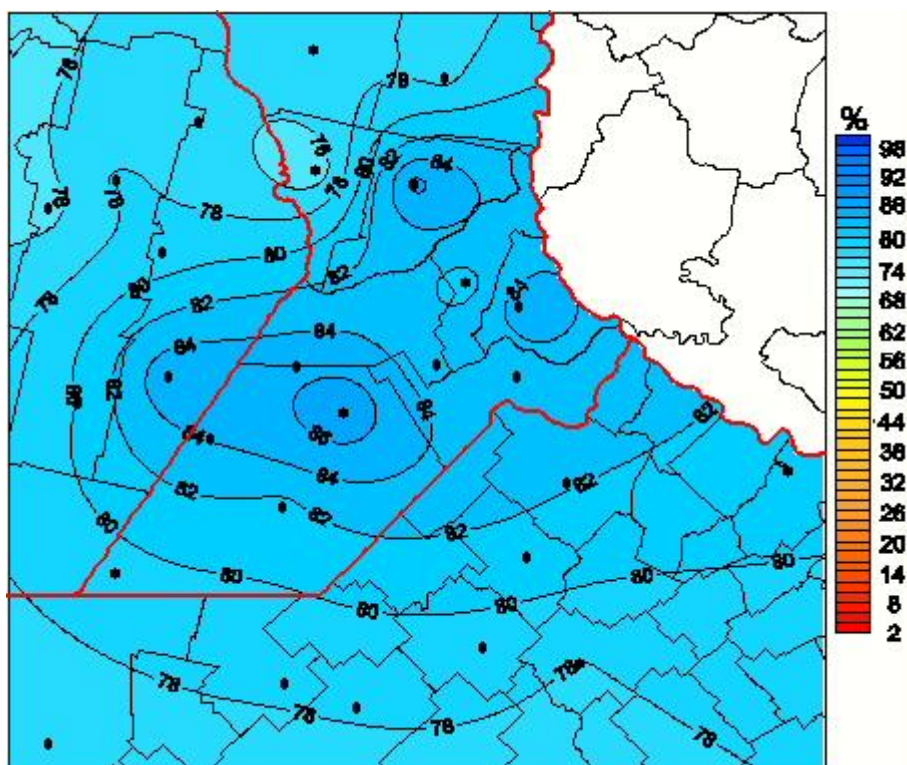

Humedad Relativa

Mapa de humedad relativa de las últimas 24 horas.
(Desde las 8:00AM hasta las 8:00AM). Se actualiza a las 10:00hs.