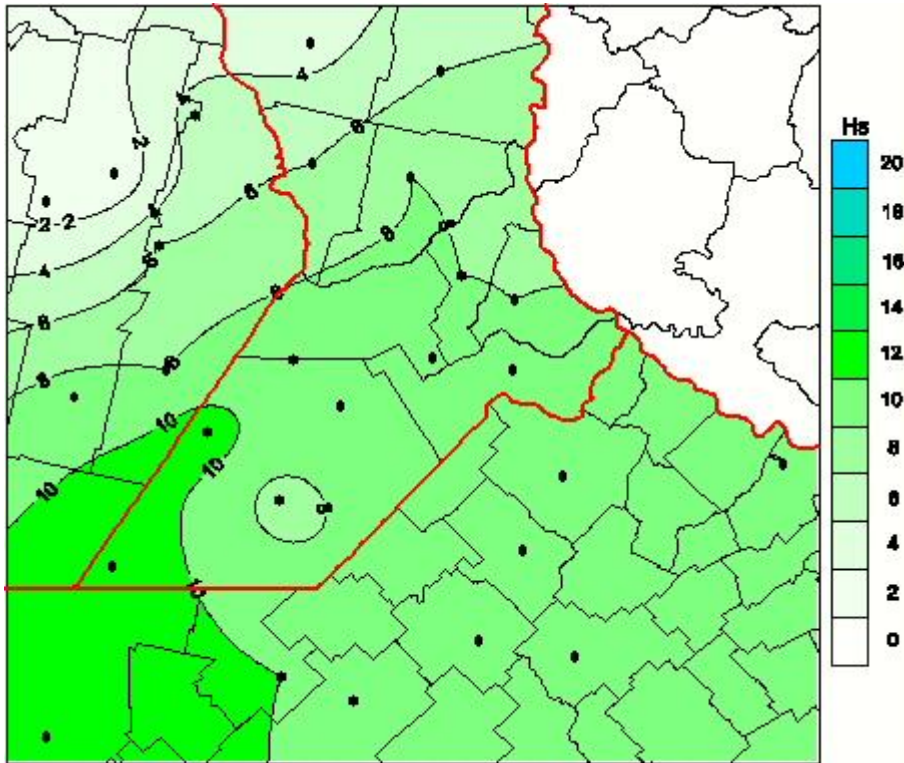

Humedad de Hoja

Mapa de humedad de hoja de las últimas 24 horas.
(Desde las 8:00AM hasta las 8:00AM). Se actualiza a las 10:00hs.

BOLSA
DE COMERCIO
DE ROSARIO

 www.facebook.com/BCROficial

 twitter.com/bcrgrensa