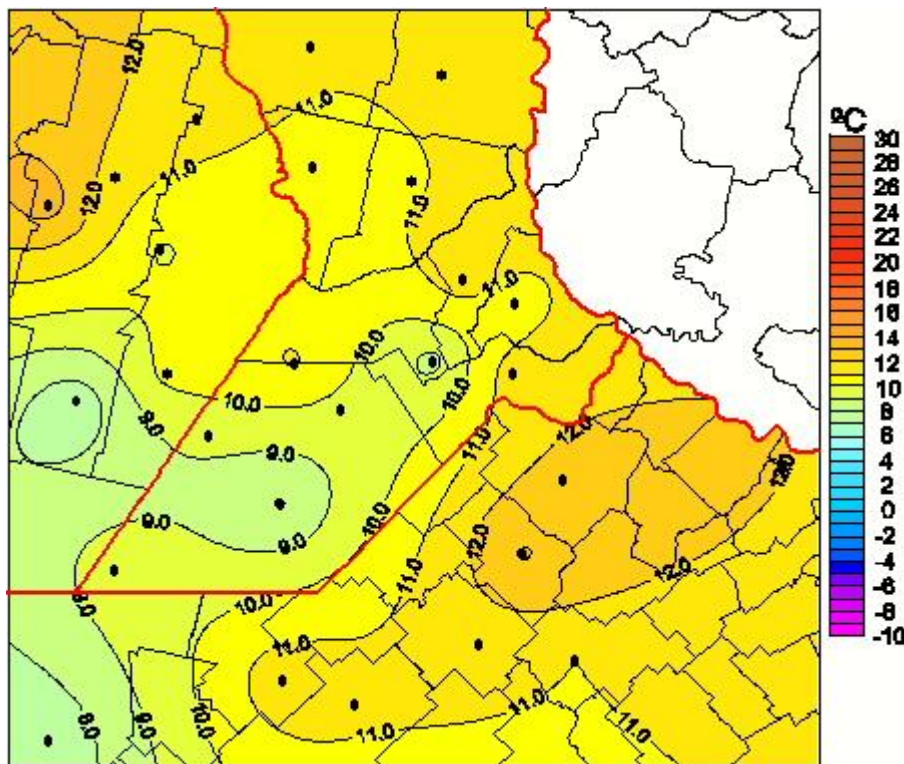

Temperaturas Medias

Mapa de temperaturas medias de las las últimas 24 horas.
(Desde las 8:00AM hasta las 8:00AM). Se actualiza a las 10:00hs.