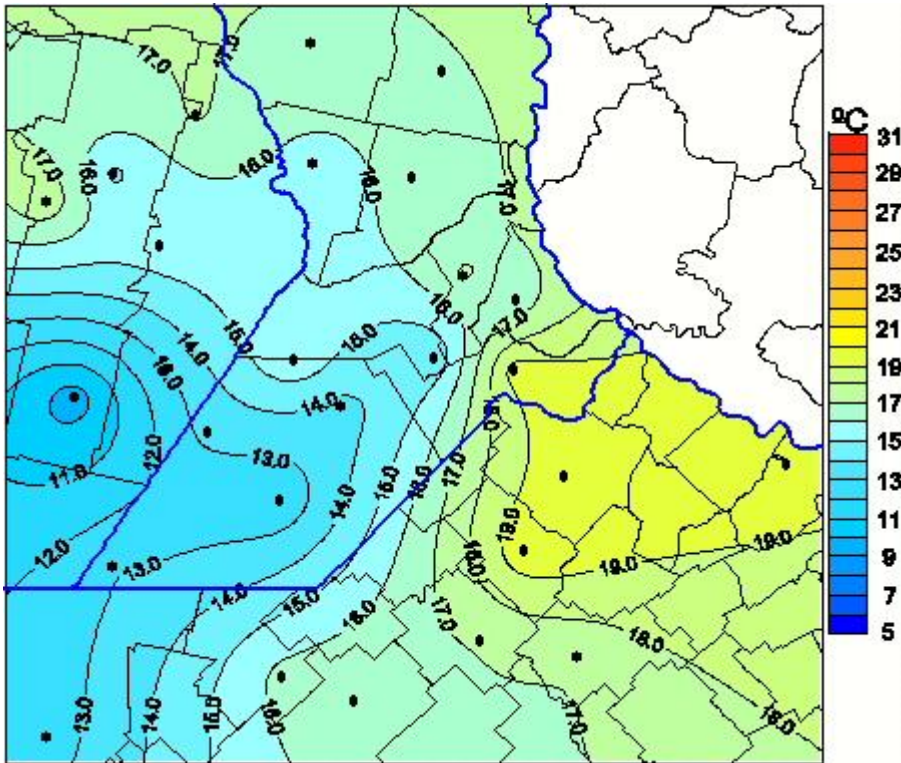

# Temperaturas Máximas

Mapa de temperaturas máximas de las últimas 24 horas.  
(Desde las 8:00AM hasta las 8:00AM). Se actualiza a las 10:00hs.