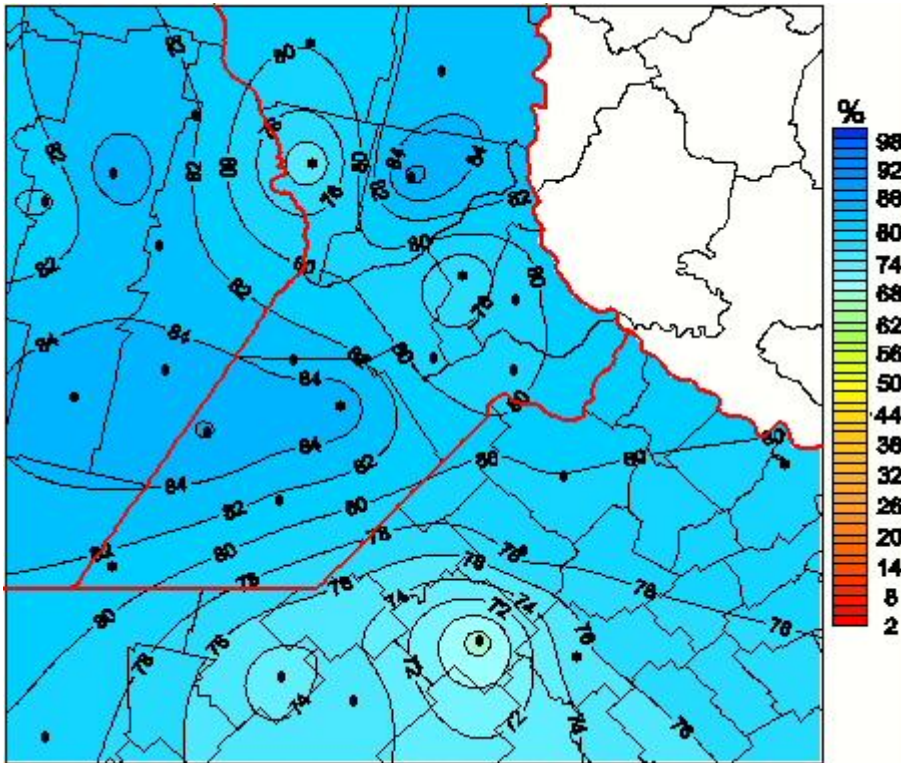

# Humedad Relativa

Mapa de humedad relativa de las las últimas 24 horas.  
(Desde las 8:00AM hasta las 8:00AM). Se actualiza a las 10:00hs.