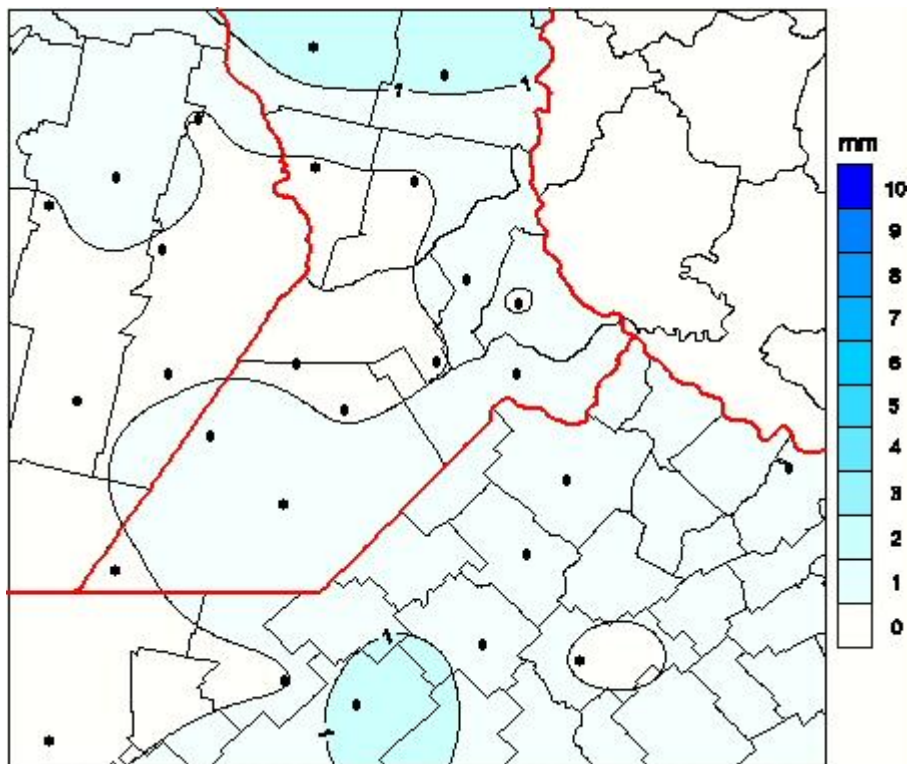

Lluvias

Mapa de precipitación acumulada en las últimas 24 horas.
(Desde las 8:00AM hasta las 8:00AM). Se actualiza a las 10:00hs.

BOLSA
DE COMERCIO
DE ROSARIO

 www.facebook.com/BCROficial

 twitter.com/bcrgrensa