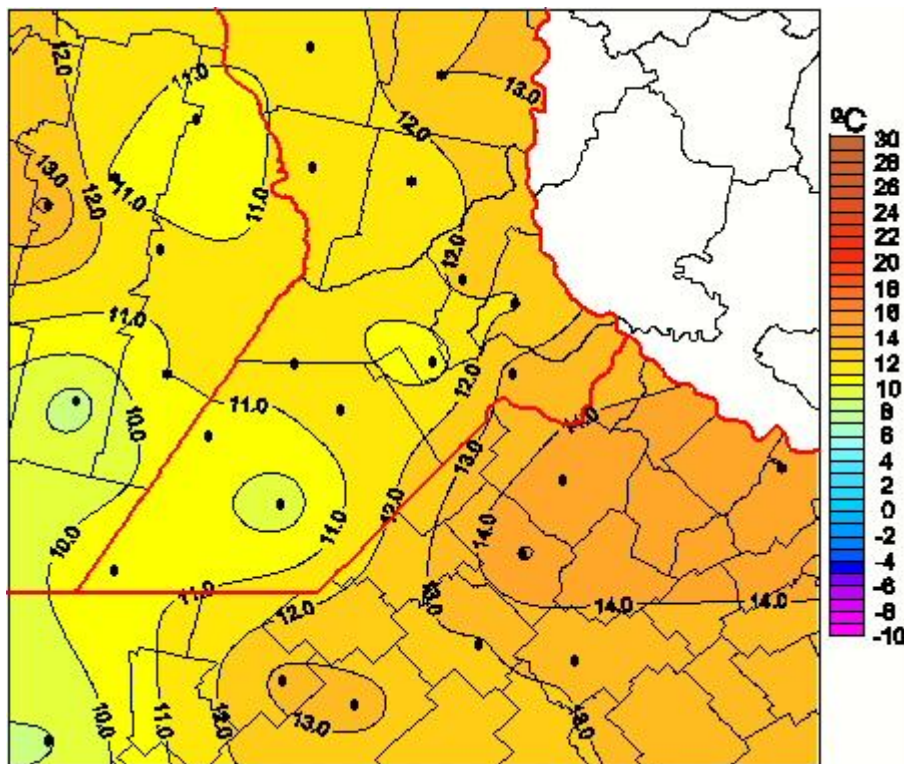

Temperaturas Medias

Mapa de temperaturas medias de las las últimas 24 horas.
(Desde las 8:00AM hasta las 8:00AM). Se actualiza a las 10:00hs.