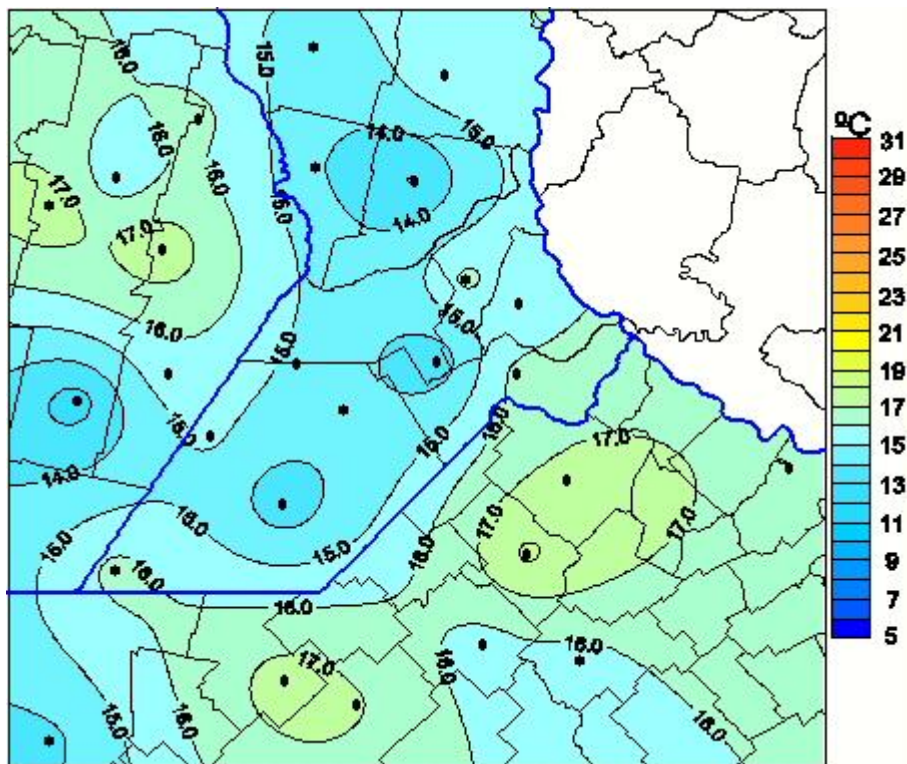

Temperaturas Máximas

Mapa de temperaturas máximas de las últimas 24 horas.
(Desde las 8:00AM hasta las 8:00AM). Se actualiza a las 10:00hs.