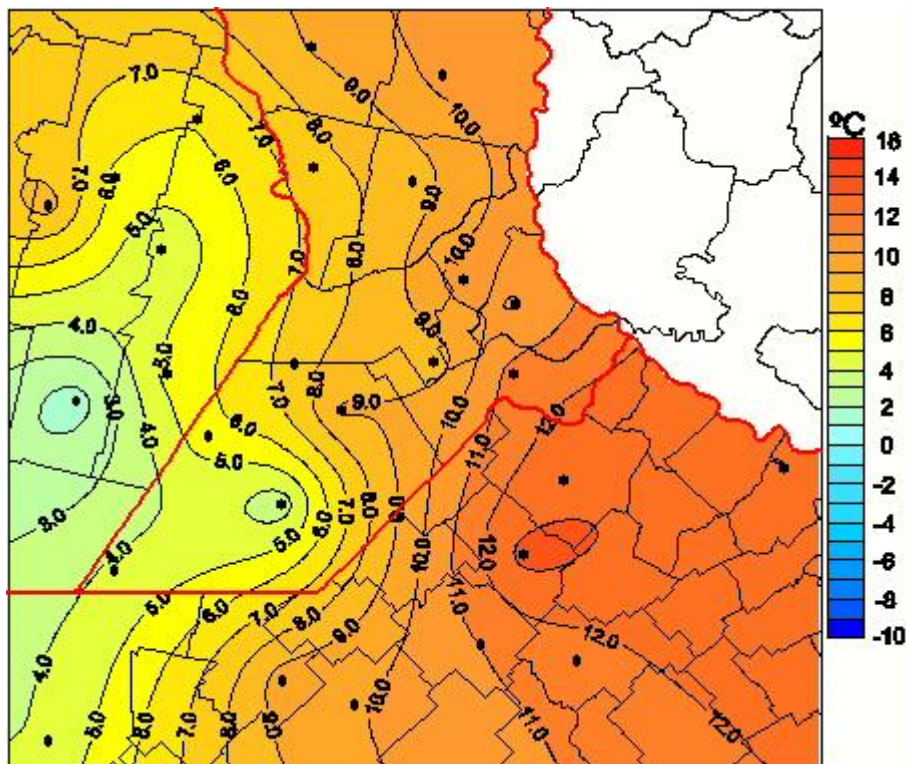

Temperaturas Mínimas

Mapa de temperaturas mínimas de las las últimas 24 horas.
(Desde las 8:00AM hasta las 8:00AM). Se actualiza a las 10:00hs.