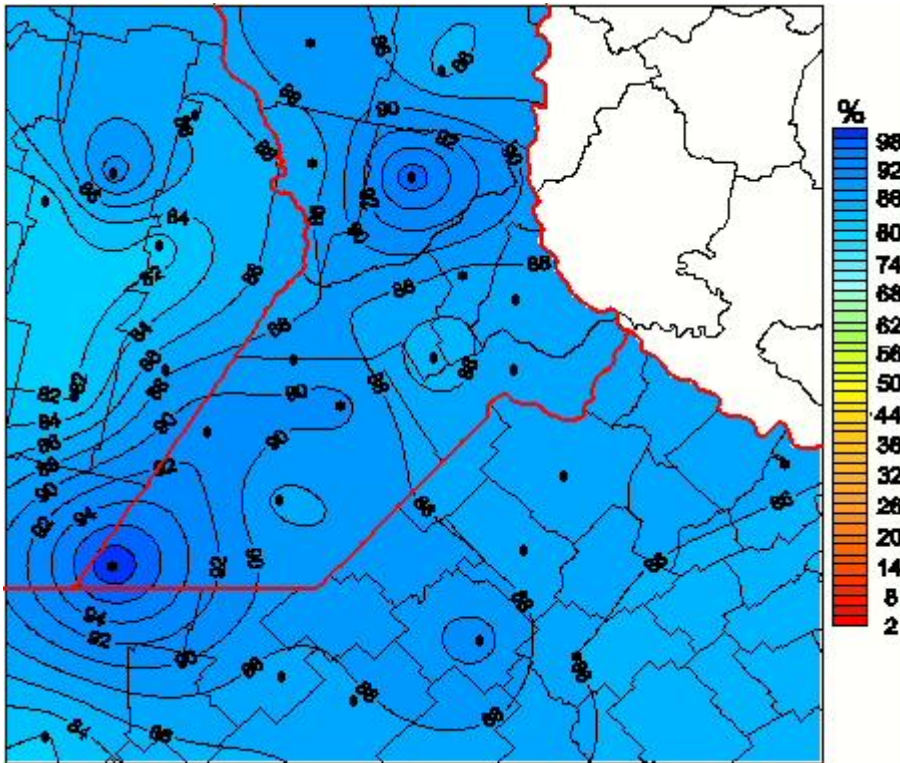

Humedad Relativa

Mapa de humedad relativa de las últimas 24 horas.
(Desde las 8:00AM hasta las 8:00AM). Se actualiza a las 10:00hs.