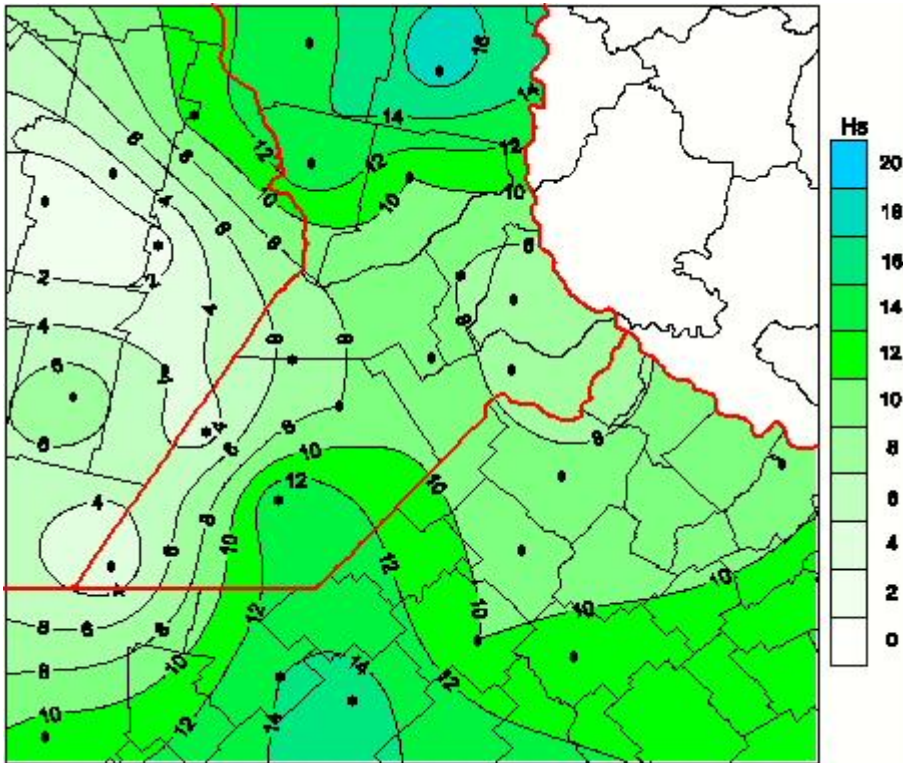

## Humedad de Hoja

Mapa de humedad de hoja de las últimas 24 horas.  
(Desde las 8:00AM hasta las 8:00AM). Se actualiza a las 10:00hs.