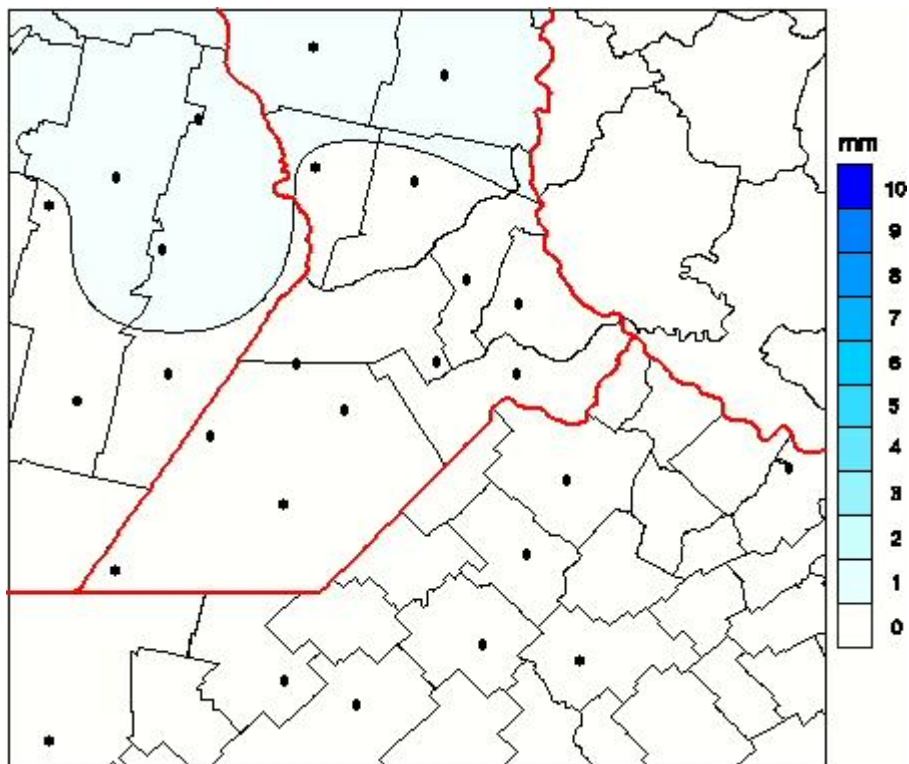

Lluvias

Mapa de precipitación acumulada en las últimas 24 horas.
(Desde las 8:00AM hasta las 8:00AM). Se actualiza a las 10:00hs.