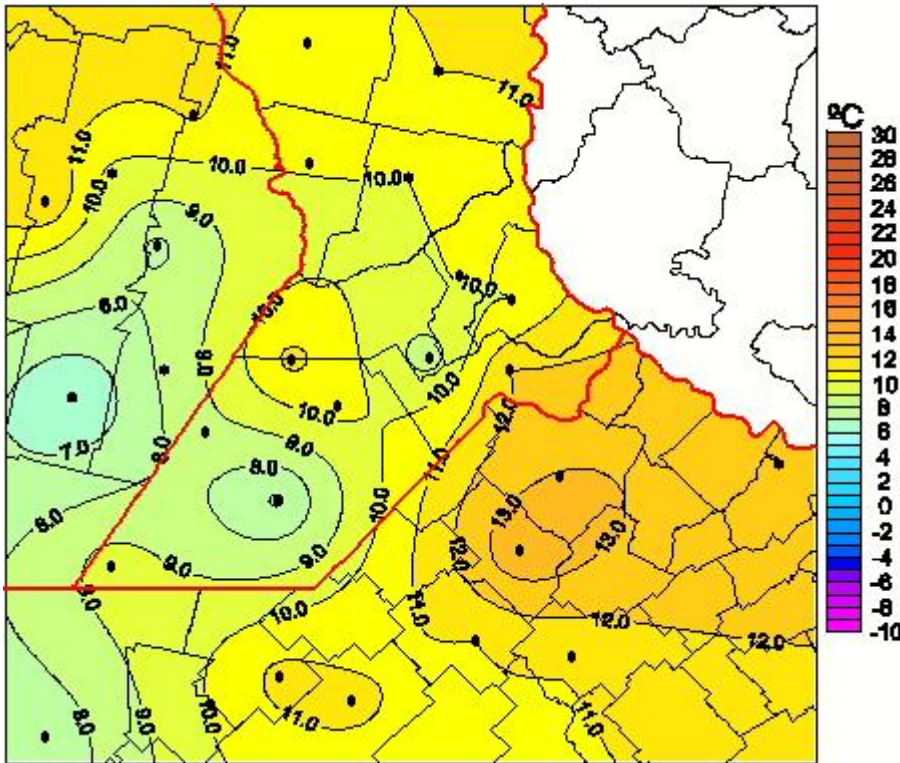

Temperaturas Medias

Mapa de temperaturas medias de las últimas 24 horas.
(Desde las 8:00AM hasta las 8:00AM). Se actualiza a las 10:00hs.