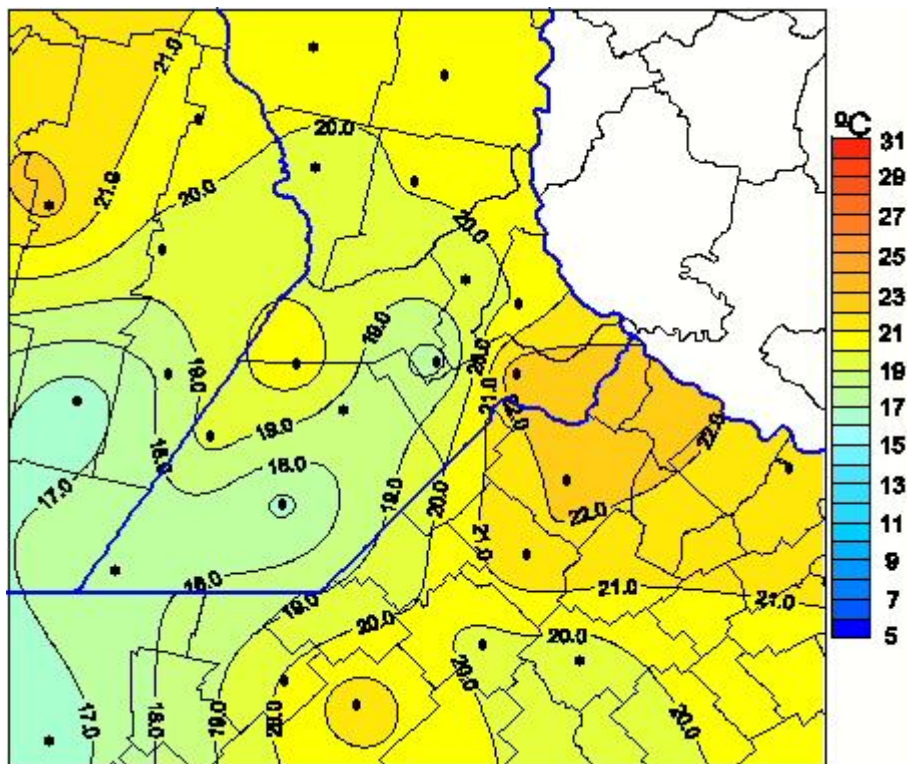

Temperaturas Máximas

Mapa de temperaturas máximas de las las últimas 24 horas.
(Desde las 8:00AM hasta las 8:00AM). Se actualiza a las 10:00hs.