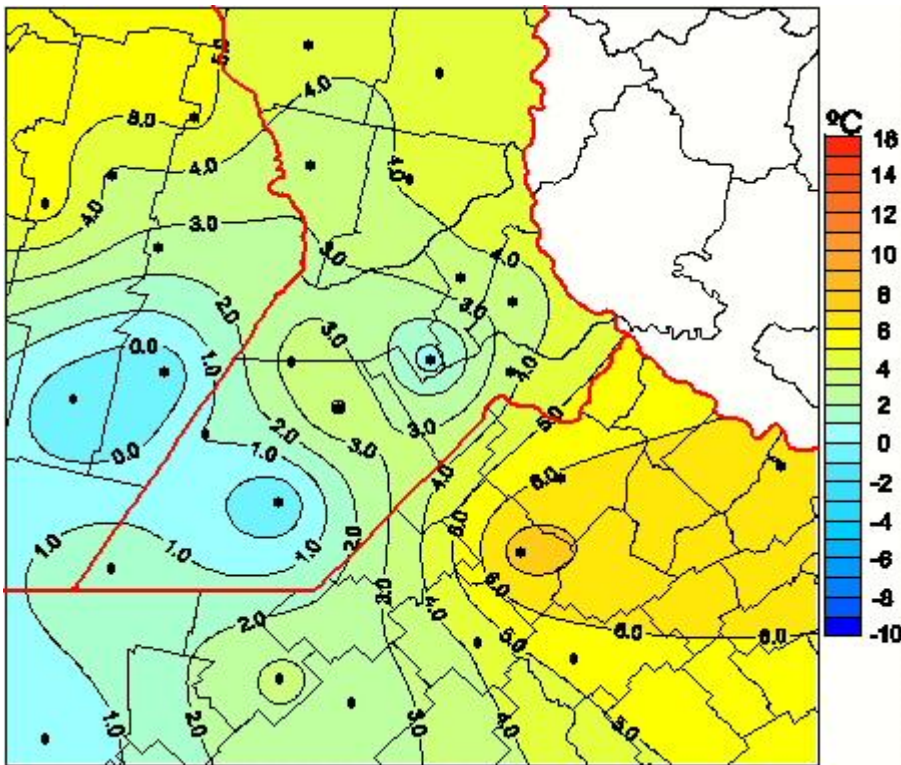

# Temperaturas Mínimas

Mapa de temperaturas mínimas de las las últimas 24 horas.  
(Desde las 8:00AM hasta las 8:00AM). Se actualiza a las 10:00hs.