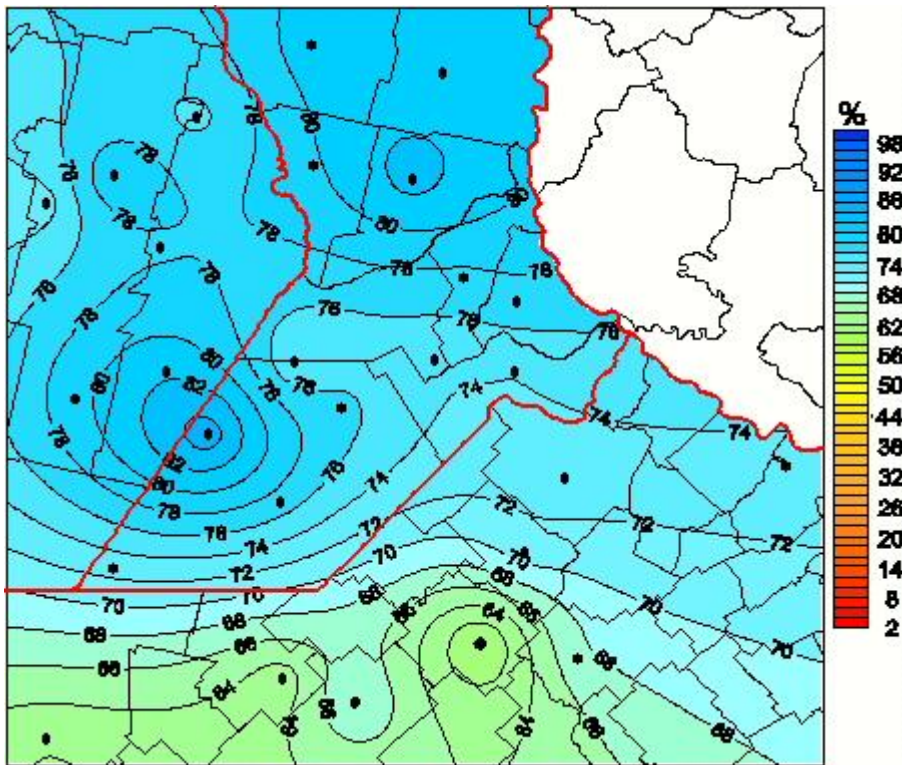

Humedad Relativa

Mapa de humedad relativa de las últimas 24 horas.
(Desde las 8:00AM hasta las 8:00AM). Se actualiza a las 10:00hs.