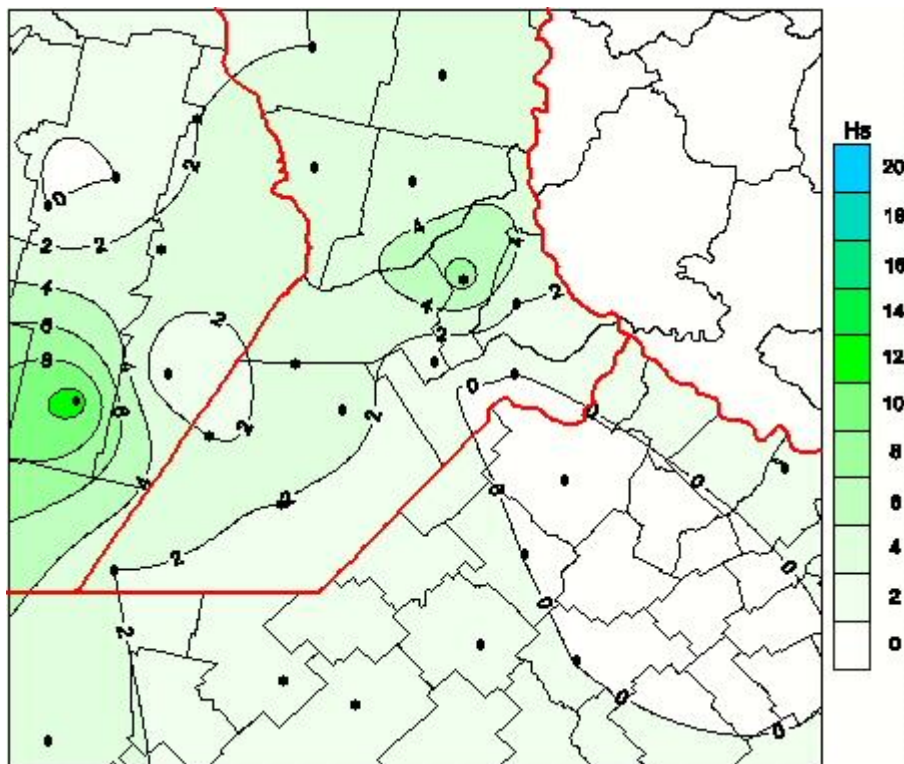

Humedad de Hoja

Mapa de humedad de hoja de las las últimas 24 horas.
(Desde las 8:00AM hasta las 8:00AM). Se actualiza a las 10:00hs.

BOLSA
DE COMERCIO
DE ROSARIO

 www.facebook.com/BCROficial

 twitter.com/bcrgrensa