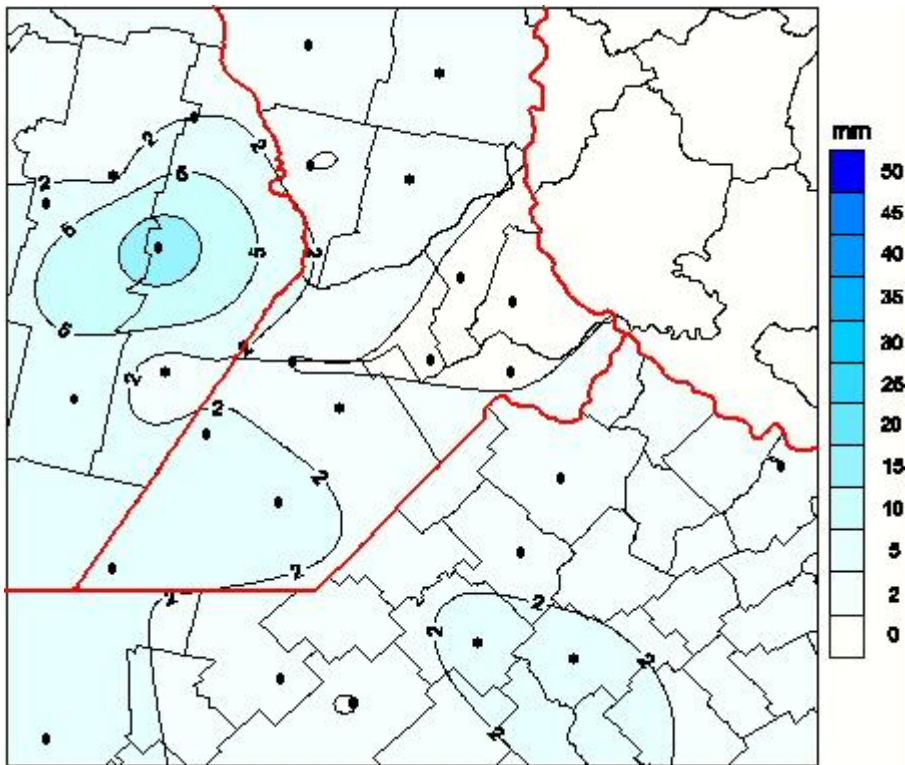

Lluvias

Mapa de precipitación acumulada en las últimas 72 horas.
(Desde las 8:00AM hasta las 8:00AM). Se actualiza a las 10:00hs.