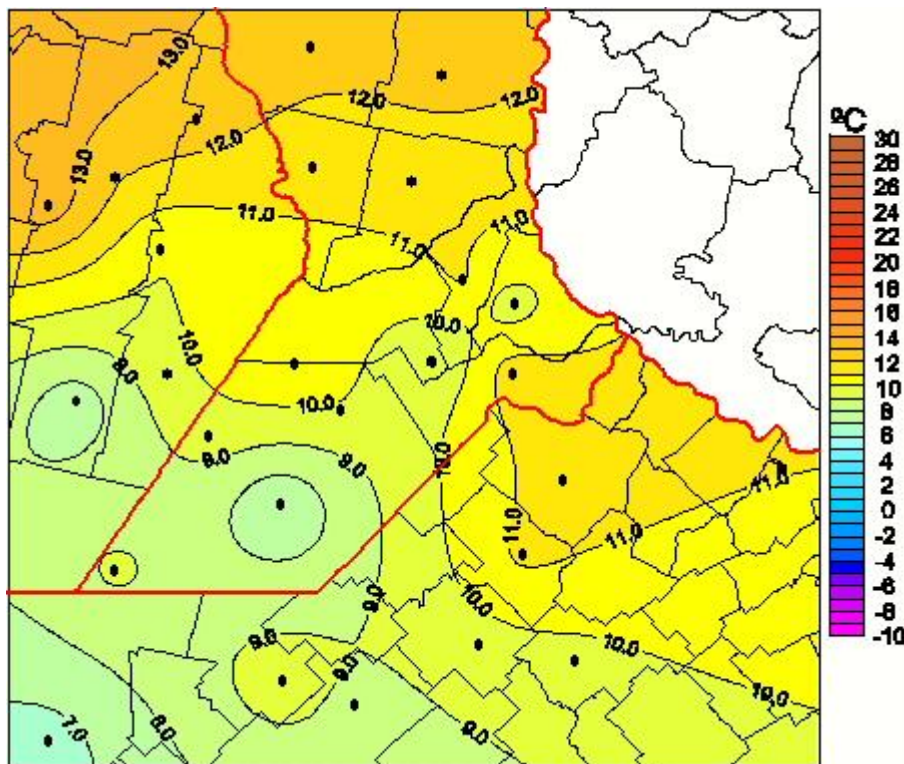

Temperaturas Medias

Mapa de temperaturas medias de las últimas 72 horas.
(Desde las 8:00AM hasta las 8:00AM). Se actualiza a las 10:00hs.

BOLSA
DE COMERCIO
DE ROSARIO

 www.facebook.com/BCROficial

 twitter.com/bcrgrensa