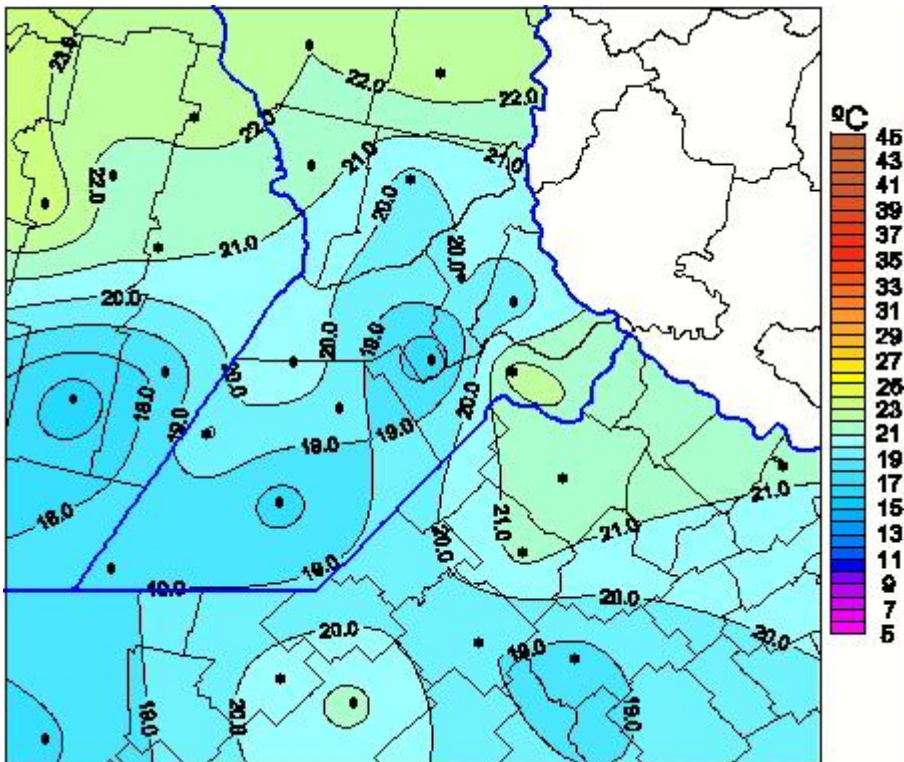

# Temperaturas Máximas

Mapa de temperaturas máximas de las últimas 72 horas.  
(Desde las 8:00AM hasta las 8:00AM). Se actualiza a las 10:00hs.