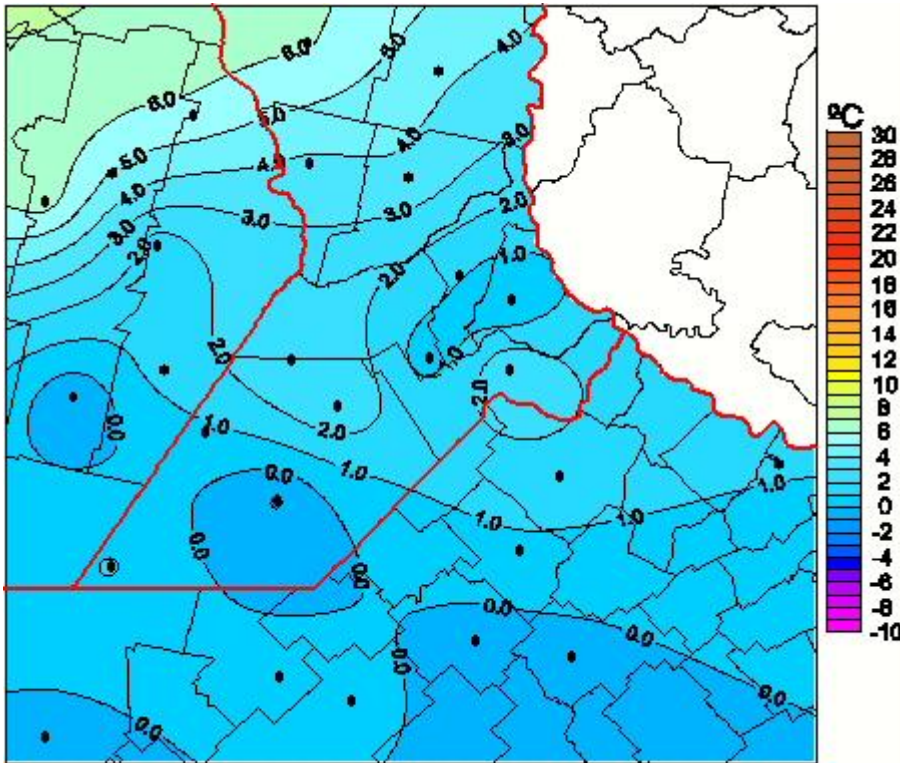

Temperaturas Mínimas

Mapa de temperaturas mínimas de las las últimas 72 horas.
(Desde las 8:00AM hasta las 8:00AM). Se actualiza a las 10:00hs.