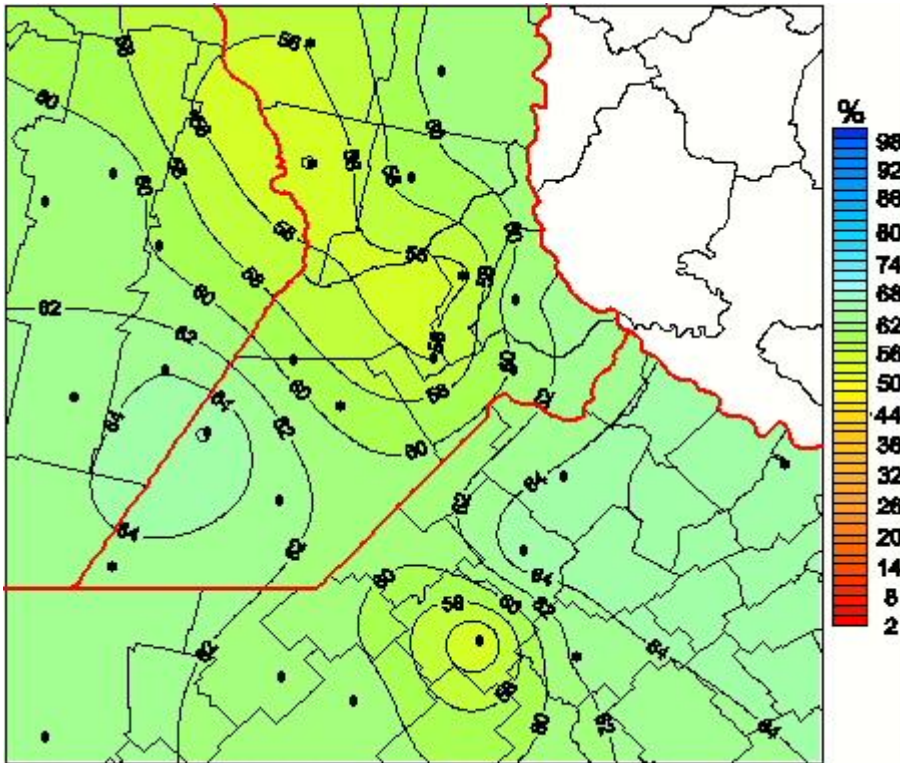

Humedad Relativa

Mapa de humedad relativa de las últimas 72 horas.
(Desde las 8:00AM hasta las 8:00AM). Se actualiza a las 10:00hs.