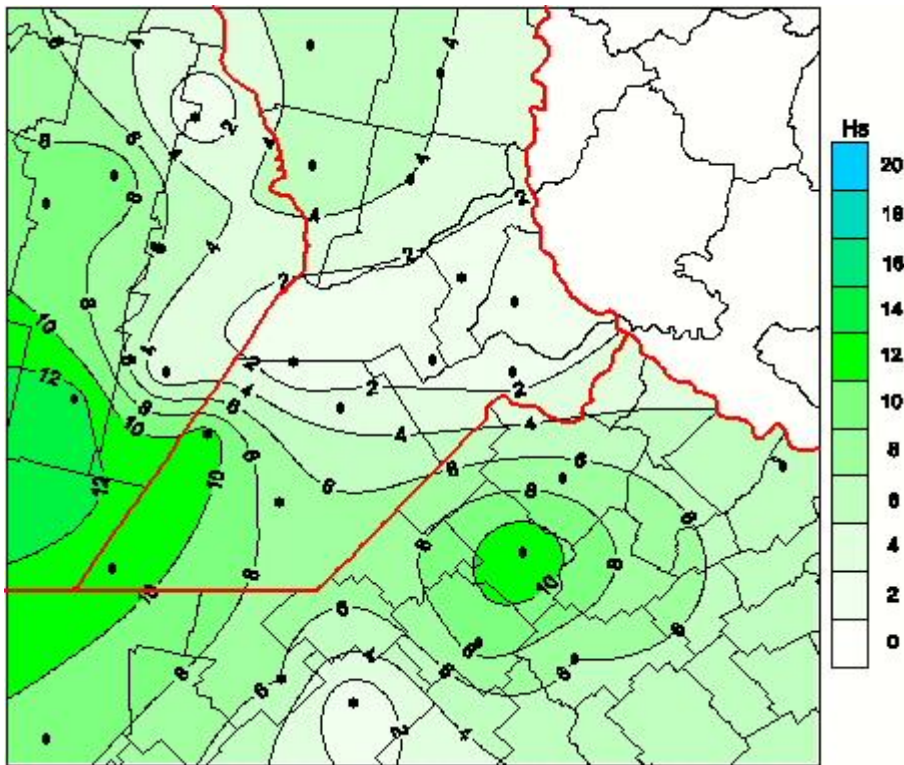

Humedad de Hoja

Mapa de humedad de hoja de las las últimas 72 horas.
(Desde las 8:00AM hasta las 8:00AM). Se actualiza a las 10:00hs.