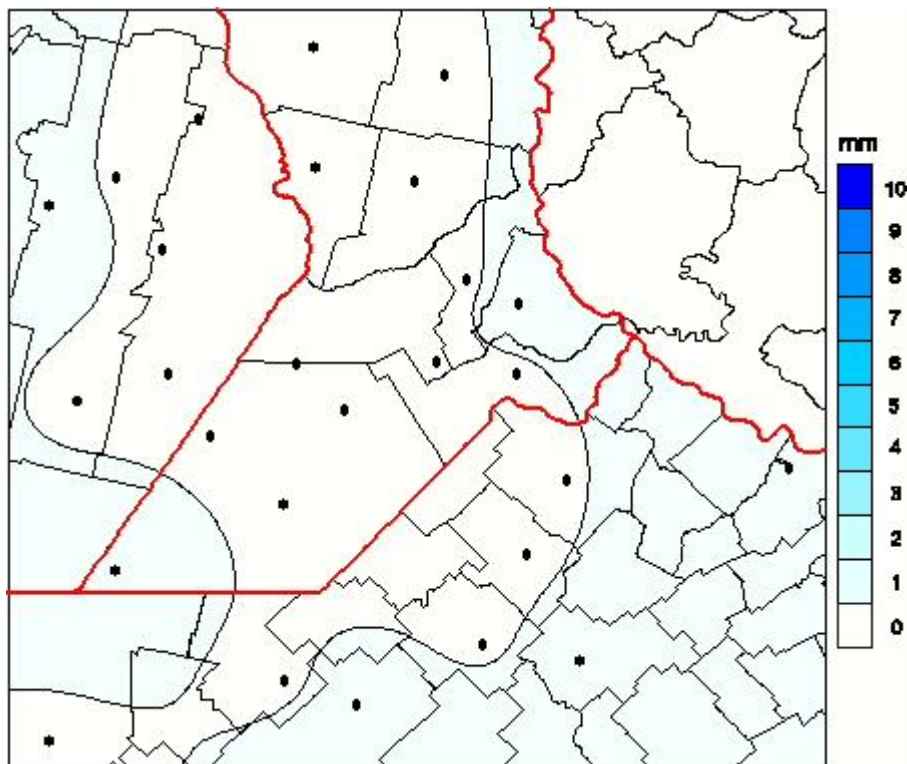

Lluvias

Mapa de precipitación acumulada en las últimas 24 horas.
(Desde las 8:00AM hasta las 8:00AM). Se actualiza a las 10:00hs.